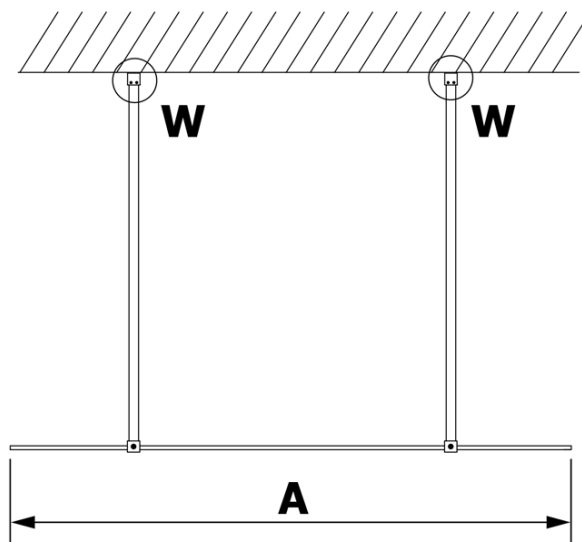

VARIO BLACK jednoczęściowa kabina prysznicowa Walk-In, szkło matowe, 1400 mm

Kod: GX1414GX2214

Podstawowe informacje

Marka: Gelco
Seria: VARIO

Rozmiary

Szerokość: 1400 mm
Wysokość: 2000 mm

Właściwości

Kolor profilu: Czarny mat
Kształt: Jednoczęściowa wolnostojąca
Rodzaj szkła: Szkło mleczne
Wykończenie szkła: Coated glass
Grubość szkła: 8 mm
Waga / szt.: 73.0 kg
Opakowanie: 3 szt.
Gwarancja: 3 lata

Karta techniczna

MODEL	A
GX1470	679
GX1480	779
GX1490	879
GX1410	979
GX1411	1079
GX1412	1179
GX1413	1279
GX1414	1379