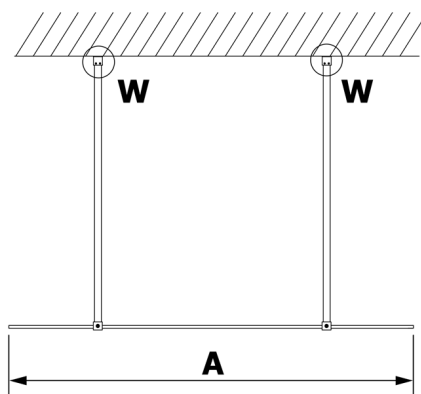

VARIO BLACK jednoczęściowa kabina przysznicowa Walk-In, szkło matowe, 1300 mm

Kod: GX1413GX2214

Rozmiary

Szerokość: 1300 mm
Wysokość: 2000 mm

Właściwości

Gwarancja: 3 lata

Karta techniczna

MODEL	A
GX1470	679
GX1480	779
GX1490	879
GX1410	979
GX1411	1079
GX1412	1179
GX1413	1279
GX1414	1379