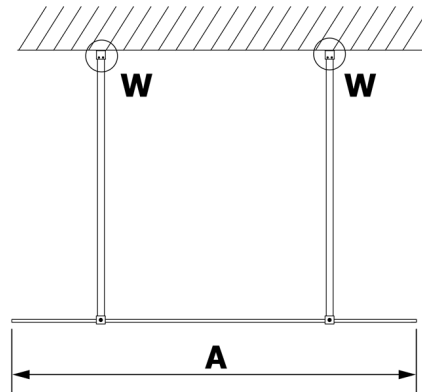

VARIO BLACK jednoczęściowa kabina przysznicowa Walk-In, szkło matowe, 1300 mm

Kod: GX1413GX2214

Rozmiary

Szerokość: 1300 mm

Wysokość: 2000 mm

Właściwości

Gwarancja: 3 lata

Karta techniczna

| MODEL | A |
|--------|------|
| GX1470 | 679 |
| GX1480 | 779 |
| GX1490 | 879 |
| GX1410 | 979 |
| GX1411 | 1079 |
| GX1412 | 1179 |
| GX1413 | 1279 |
| GX1414 | 1379 |