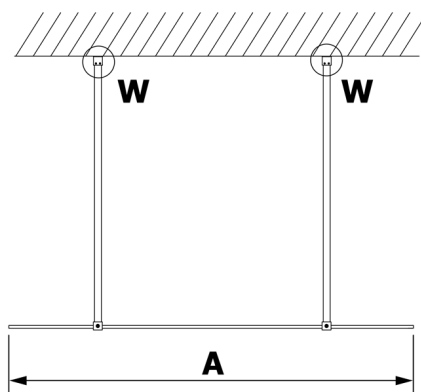

VARIO BLACK jednoczęściowa kabina przysznicowa Walk-In, szkło matowe, 1200 mm

Kod: GX1412GX2214

Rozmiary

Szerokość: 1200 mm
Wysokość: 2000 mm

Właściwości

Gwarancja: 3 lata

Karta techniczna

MODEL	A
GX1470	679
GX1480	779
GX1490	879
GX1410	979
GX1411	1079
GX1412	1179
GX1413	1279
GX1414	1379