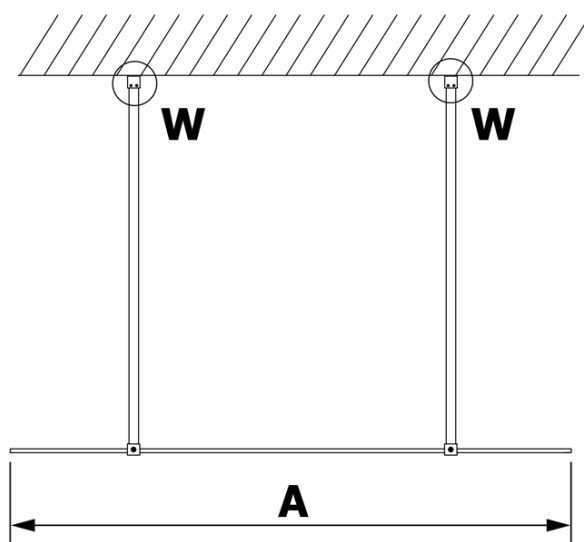

Karta techniczna

MODEL	A
GX1470	679
GX1480	779
GX1490	879
GX1410	979
GX1411	1079
GX1412	1179
GX1413	1279
GX1414	1379