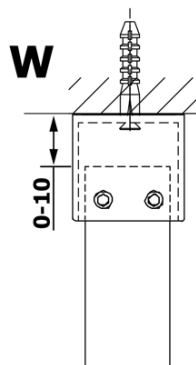

VARIO BLACK jednoczęściowa kabina prysznicowa Walk-In, szkło matowe, 1000 mm

Kod: GX1410GX2214

Podstawowe informacje

Marka: Gelco
Seria: VARIO

Rozmiary

Szerokość: 1000 mm
Wysokość: 2000 mm

Właściwości

Kolor profilu: Czarny mat
Kształt: Jednoczęściowa wolnostojąca
Rodzaj szkła: Szkło mleczne
Wykończenie szkła: Coated glass
Grubość szkła: 8 mm
Waga / szt.: 44.0 kg
Opakowanie: 3 szt.
Gwarancja: 3 lata

Karta techniczna

MODEL	A
GX1470	679
GX1480	779
GX1490	879
GX1410	979
GX1411	1079
GX1412	1179
GX1413	1279
GX1414	1379