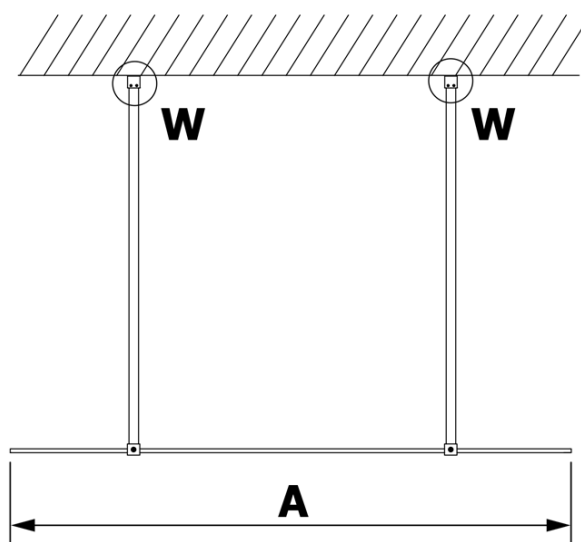

VARIO BLACK jednoczęściowa kabina prysznicowa Walk-In, szkło matowe, 1000 mm

Kod: GX1410GX2214

Podstawowe informacje

Marka: Gelco
Seria: VARIO

Rozmiary

Szerokość: 1000 mm
Wysokość: 2000 mm

Właściwości

Kolor profilu: Czarny mat
Kształt: Jednoczęściowa wolnostojąca
Rodzaj szkła: Szkło mleczne
Wykończenie szkła: Coated glass
Grubość szkła: 8 mm
Waga / szt.: 44.0 kg
Opakowanie: 3 szt.
Gwarancja: 3 lata

Karta techniczna

MODEL	A
GX1470	679
GX1480	779
GX1490	879
GX1410	979
GX1411	1079
GX1412	1179
GX1413	1279
GX1414	1379