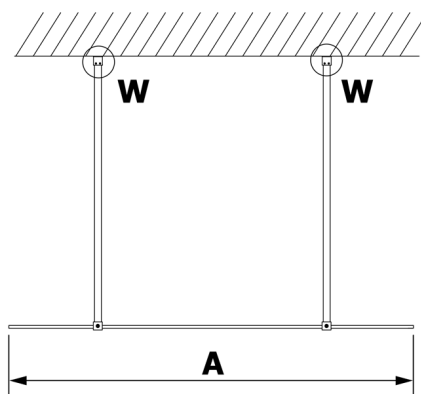

VARIO BLACK jednoczęściowa kabina przysznicowa Walk-In, szkło matowe, 900 mm

Kod: GX1490GX2214

Rozmiary

Szerokość: 900 mm

Wysokość: 2000 mm

Właściwości

Gwarancja: 3 lata

Karta techniczna

MODEL	A
GX1470	679
GX1480	779
GX1490	879
GX1410	979
GX1411	1079
GX1412	1179
GX1413	1279
GX1414	1379