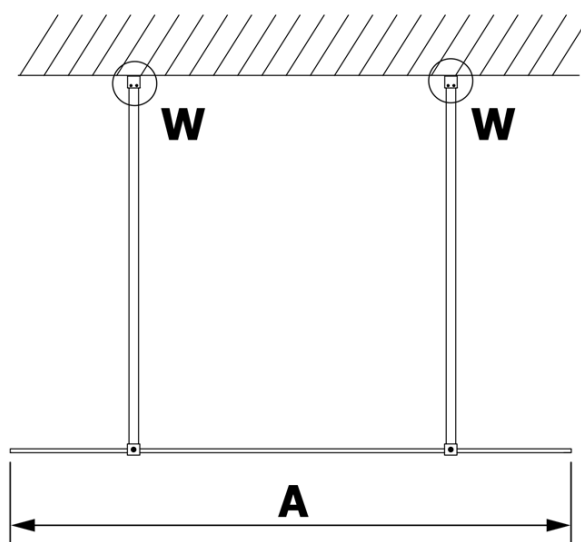

VARIO BLACK jednoczęściowa kabina prysznicowa Walk-In, szkło matowe, 800 mm

Kod: GX1480GX2214

Podstawowe informacje

Marka: Gelco
Seria: VARIO

Rozmiary

Szerokość: 800 mm
Wysokość: 2000 mm

Właściwości

Kolor profilu: Czarny mat
Kształt: Jednoczęściowa wolnostojąca
Rodzaj szkła: Szkło mleczne
Wykończenie szkła: Coated glass
Grubość szkła: 8 mm
Waga / szt.: 34.0 kg
Opakowanie: 3 szt.
Gwarancja: 3 lata

Karta techniczna

MODEL	A
GX1470	679
GX1480	779
GX1490	879
GX1410	979
GX1411	1079
GX1412	1179
GX1413	1279
GX1414	1379