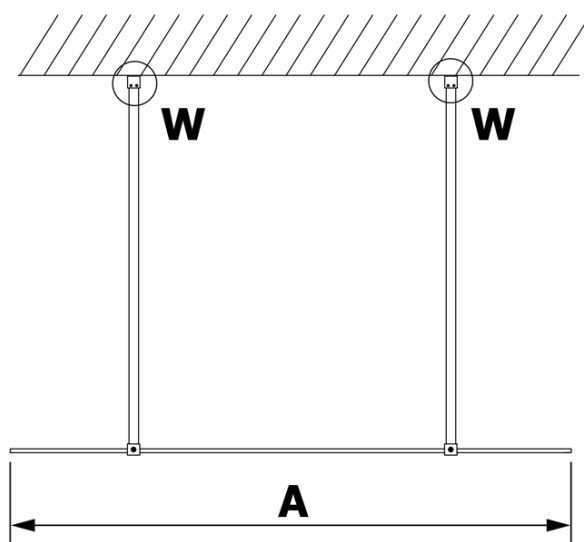

VARIO BLACK jednoczęściowa kabina prysznicowa Walk-In, szkło matowe, 700 mm

Kod: GX1470GX2214

Podstawowe informacje

Marka: Gelco
Seria: VARIO

Rozmiary

Szerokość: 700 mm
Wysokość: 2000 mm

Właściwości

Kolor profilu: Czarny mat
Kształt: Jednoczęściowa wolnostojąca
Rodzaj szkła: Szkło mleczne
Wykończenie szkła: Coated glass
Grubość szkła: 8 mm
Waga / szt.: 29.0 kg
Opakowanie: 3 szt.
Gwarancja: 3 lata

Karta techniczna

MODEL	A
GX1470	679
GX1480	779
GX1490	879
GX1410	979
GX1411	1079
GX1412	1179
GX1413	1279
GX1414	1379