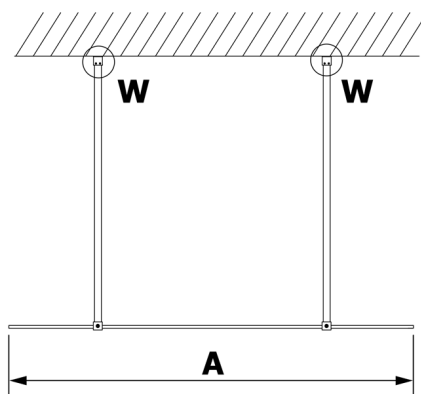

VARIO BLACK jednoczęściowa kabina przysznicowa Walk-In, szkło matowe, 700 mm

Kod: GX1470GX2214

Rozmiary

Szerokość: 700 mm

Wysokość: 2000 mm

Właściwości

Gwarancja: 3 lata

Karta techniczna

MODEL	A
GX1470	679
GX1480	779
GX1490	879
GX1410	979
GX1411	1079
GX1412	1179
GX1413	1279
GX1414	1379