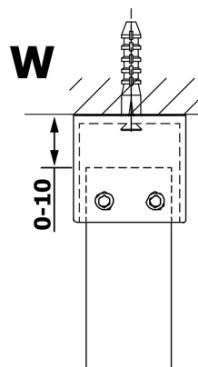

VARIO BLACK jednoczęściowa kabina prysznicowa Walk-In, szkło dymione, 1400 mm

Kod: GX1314GX2214

Podstawowe informacje

Marka: Gelco
Seria: VARIO

Rozmiary

Szerokość: 1400 mm
Wysokość: 2000 mm

Właściwości

Kolor profilu: Czarny mat
Kształt: Jednoczęściowa wolnostojąca
Rodzaj szkła: Szkło dymione
Wykończenie szkła: Coated glass
Grubość szkła: 8 mm
Waga / szt.: 73.0 kg
Opakowanie: 3 szt.
Gwarancja: 3 lata

Karta techniczna

MODEL	A
GX1370	679
GX1380	779
GX1390	879
GX1310	979
GX1311	1079
GX1312	1179
GX1313	1279
GX1314	1379