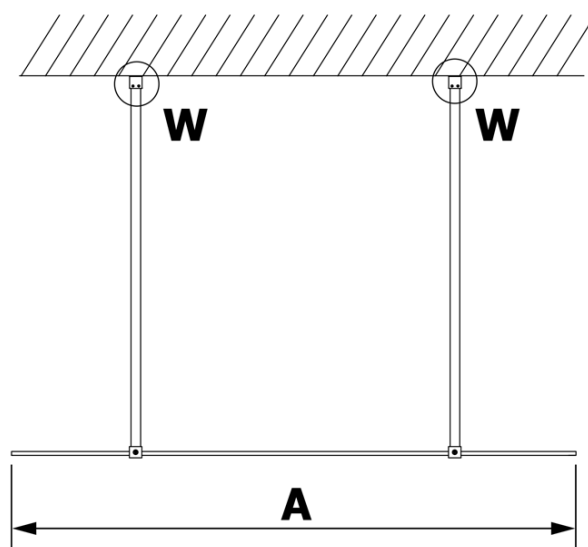

VARIO BLACK jednoczęściowa kabina prysznicowa Walk-In, szkło dymione, 1400 mm

Kod: GX1314GX2214

Podstawowe informacje

Marka: Gelco
Seria: VARIO

Rozmiary

Szerokość: 1400 mm
Wysokość: 2000 mm

Właściwości

Kolor profilu: Czarny mat
Kształt: Jednoczęściowa wolnostojąca
Rodzaj szkła: Szkło dymione
Wykończenie szkła: Coated glass
Grubość szkła: 8 mm
Waga / szt.: 73.0 kg
Opakowanie: 3 szt.
Gwarancja: 3 lata

Karta techniczna

MODEL	A
GX1370	679
GX1380	779
GX1390	879
GX1310	979
GX1311	1079
GX1312	1179
GX1313	1279
GX1314	1379