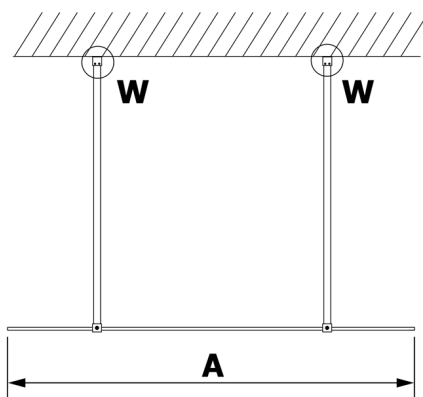

VARIO BLACK jednoczęściowa kabina prysznicowa Walk-In, szkło dymione, 1400 mm

Kod: GX1314GX2214

Rozmiary

Szerokość: 1400 mm

Wysokość: 2000 mm

Właściwości

Gwarancja: 3 lata

Karta techniczna

MODEL	A
GX1370	679
GX1380	779
GX1390	879
GX1310	979
GX1311	1079
GX1312	1179
GX1313	1279
GX1314	1379