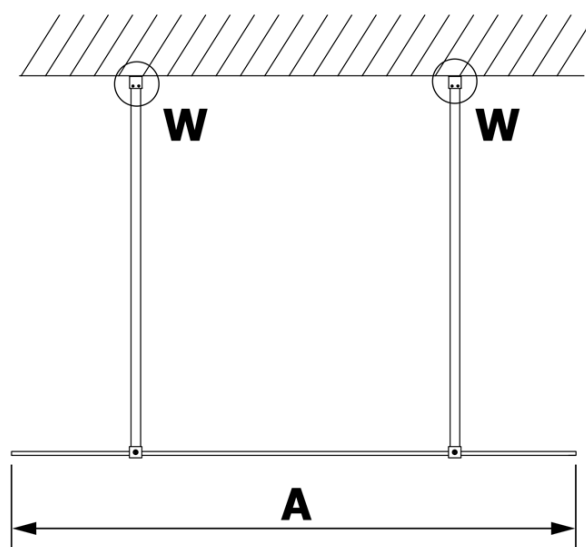

Karta techniczna

MODEL	A
GX1370	679
GX1380	779
GX1390	879
GX1310	979
GX1311	1079
GX1312	1179
GX1313	1279
GX1314	1379