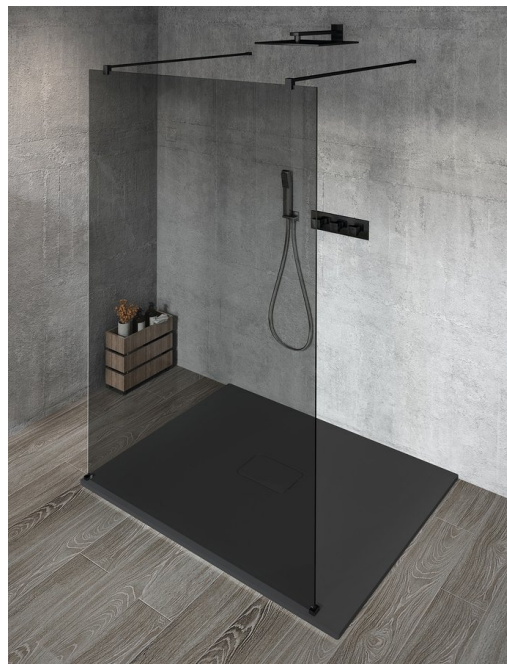

VARIO BLACK jednoczęściowa kabina przysznicowa Walk-In, szkło dymione, 1300 mm

Kod: GX1313GX2214

Rozmiary

Szerokość: 1300 mm

Wysokość: 2000 mm

Właściwości

Gwarancja: 3 lata

Karta techniczna