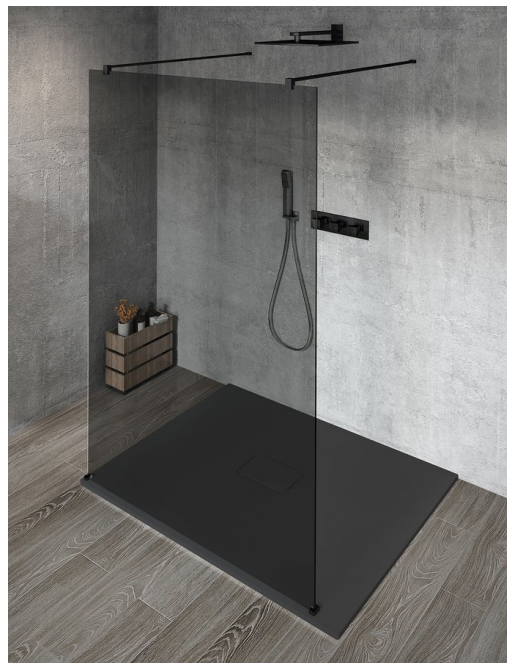

VARIO BLACK jednoczęściowa kabina prysznicowa Walk-In, szkło dymione, 1200 mm

Kod: GX1312GX2214

Rozmiary

Szerokość: 1200 mm

Wysokość: 2000 mm

Właściwości

Gwarancja: 3 lata