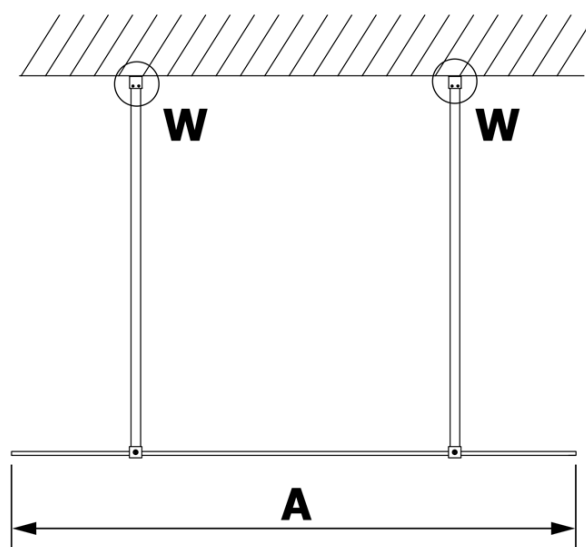

VARIO BLACK jednoczęściowa kabina prysznicowa Walk-In, szkło dymione, 1100 mm

Kod: GX1311GX2214

Podstawowe informacje

Marka: Gelco
Seria: VARIO

Rozmiary

Szerokość: 1100 mm
Wysokość: 2000 mm

Właściwości

Kolor profilu: Czarny mat
Kształt: Jednoczęściowa wolnostojąca
Rodzaj szkła: Szkło dymione
Wykończenie szkła: Coated glass
Grubość szkła: 8 mm
Waga / szt.: 58.0 kg
Opakowanie: 3 szt.
Gwarancja: 3 lata

Karta techniczna

MODEL	A
GX1370	679
GX1380	779
GX1390	879
GX1310	979
GX1311	1079
GX1312	1179
GX1313	1279
GX1314	1379