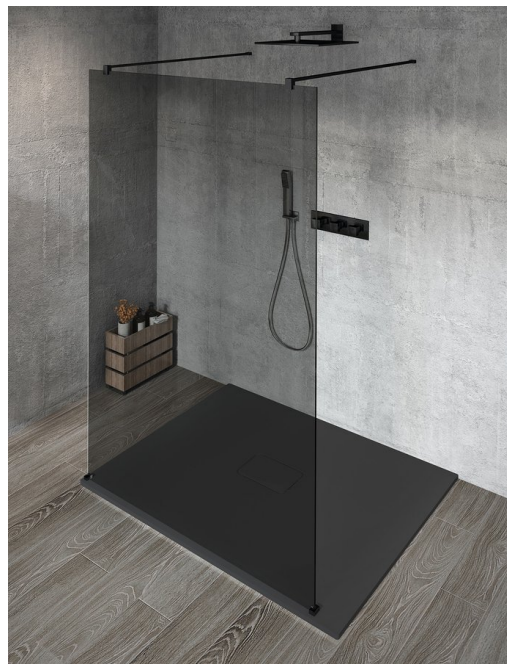

VARIO BLACK jednoczęściowa kabina przysznicowa Walk-In, szkło dymione, 1100 mm

Kod: GX1311GX2214

Rozmiary

Szerokość: 1100 mm

Wysokość: 2000 mm

Właściwości

Gwarancja: 3 lata

Karta techniczna