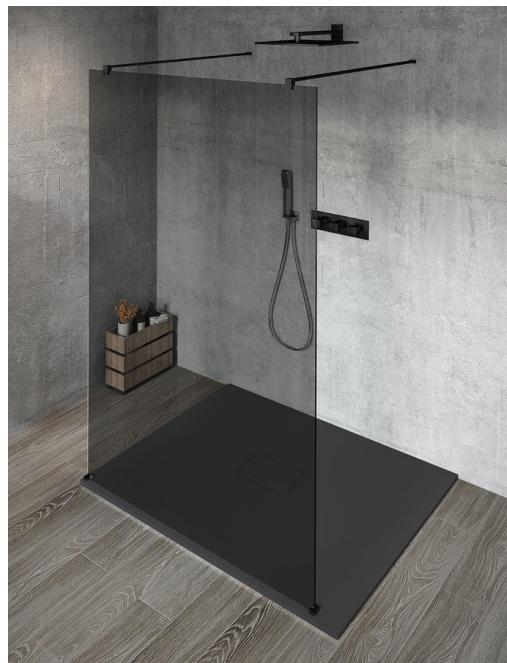

VARIO BLACK jednoczęściowa kabina prysznicowa Walk-In, szkło dymione, 1100 mm

Kod: GX1311GX2214

Rozmiary

Szerokość: 1100 mm

Wysokość: 2000 mm

Właściwości

Gwarancja: 3 lata