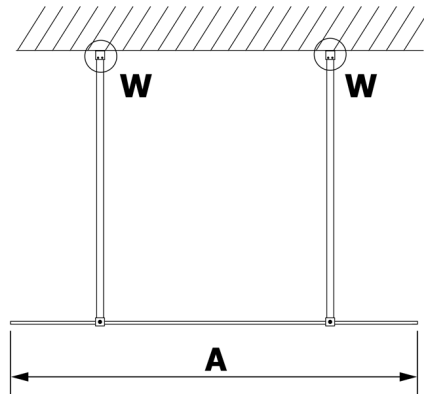

VARIO BLACK jednoczęściowa kabina przysznicowa Walk-In, szkło dymione, 1100 mm

Kod: GX1311GX2214

Rozmiary

Szerokość: 1100 mm

Wysokość: 2000 mm

Właściwości

Gwarancja: 3 lata

Karta techniczna

MODEL	A
GX1370	679
GX1380	779
GX1390	879
GX1310	979
GX1311	1079
GX1312	1179
GX1313	1279
GX1314	1379