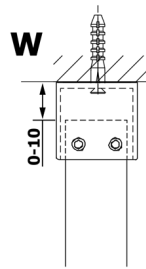

VARIO BLACK jednoczęściowa kabina przysznicowa Walk-In, szkło dymione, 1100 mm

Kod: GX1311GX2214

Rozmiary

Szerokość: 1100 mm

Wysokość: 2000 mm

Właściwości

Gwarancja: 3 lata

Karta techniczna

MODEL	A
GX1370	679
GX1380	779
GX1390	879
GX1310	979
GX1311	1079
GX1312	1179
GX1313	1279
GX1314	1379