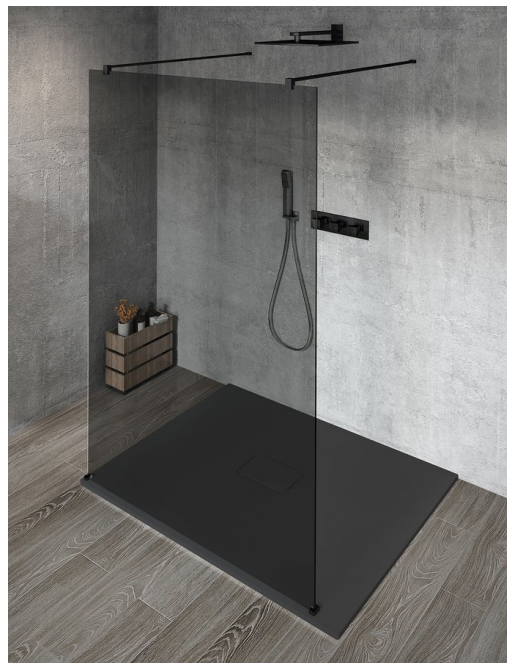

VARIO BLACK jednoczęściowa kabina prysznicowa Walk-In, szkło dymione, 1000 mm

Kod: GX1310GX2214

Rozmiary

Szerokość: 1000 mm

Wysokość: 2000 mm

Właściwości

Gwarancja: 3 lata