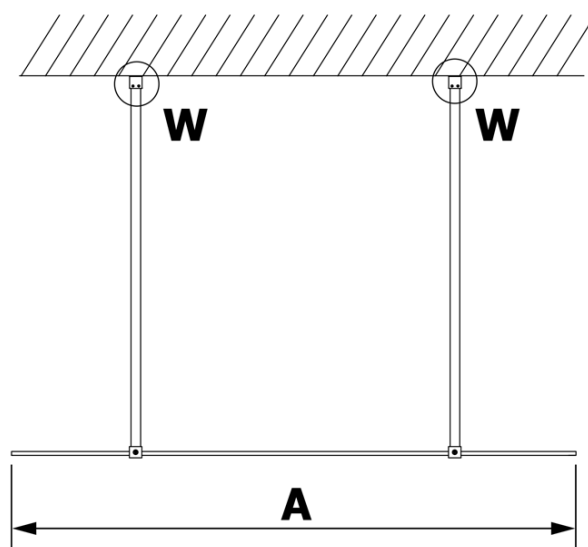

VARIO BLACK jednoczęściowa kabina prysznicowa Walk-In, szkło dymione, 900 mm

Kod: GX1390GX2214

Podstawowe informacje

Marka: Gelco
Seria: VARIO

Rozmiary

Szerokość: 900 mm
Wysokość: 2000 mm

Właściwości

Kolor profilu: Czarny mat
Kształt: Jednoczęściowa wolnostojąca
Rodzaj szkła: Szkło dymione
Wykończenie szkła: Coated glass
Grubość szkła: 8 mm
Waga / szt.: 41.0 kg
Opakowanie: 3 szt.
Gwarancja: 3 lata

Karta techniczna

MODEL	A
GX1370	679
GX1380	779
GX1390	879
GX1310	979
GX1311	1079
GX1312	1179
GX1313	1279
GX1314	1379