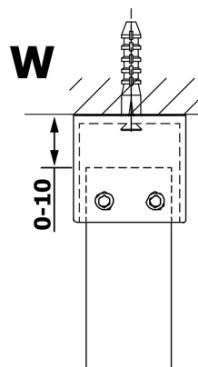

VARIO BLACK jednoczęściowa kabina prysznicowa Walk-In, szkło dymione, 900 mm

Kod: GX1390GX2214

Podstawowe informacje

Marka: Gelco
Seria: VARIO

Rozmiary

Szerokość: 900 mm
Wysokość: 2000 mm

Właściwości

Kolor profilu: Czarny mat
Kształt: Jednoczęściowa wolnostojąca
Rodzaj szkła: Szkło dymione
Wykończenie szkła: Coated glass
Grubość szkła: 8 mm
Waga / szt.: 41.0 kg
Opakowanie: 3 szt.
Gwarancja: 3 lata

Karta techniczna

MODEL	A
GX1370	679
GX1380	779
GX1390	879
GX1310	979
GX1311	1079
GX1312	1179
GX1313	1279
GX1314	1379