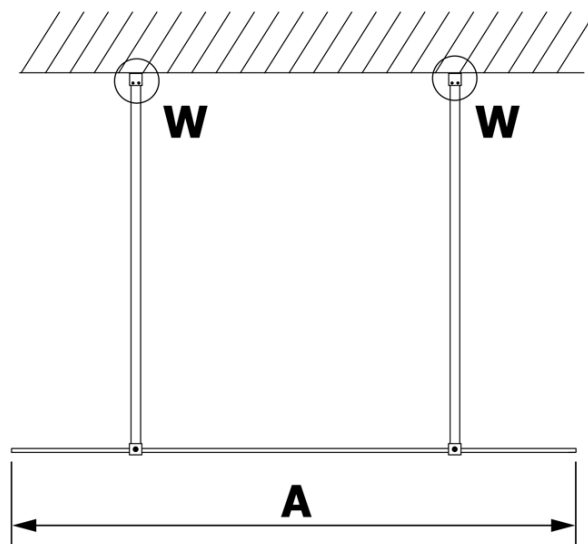

VARIO BLACK jednoczęściowa kabina prysznicowa Walk-In, szkło dymione, 900 mm

Kod: GX1390GX2214

Podstawowe informacje

Marka: Gelco
Seria: VARIO

Rozmiary

Szerokość: 900 mm
Wysokość: 2000 mm

Właściwości

Kolor profilu: Czarny mat
Kształt: Jednoczęściowa wolnostojąca
Rodzaj szkła: Szkło dymione
Wykończenie szkła: Coated glass
Grubość szkła: 8 mm
Waga / szt.: 41.0 kg
Opakowanie: 3 szt.
Gwarancja: 3 lata

Karta techniczna

MODEL	A
GX1370	679
GX1380	779
GX1390	879
GX1310	979
GX1311	1079
GX1312	1179
GX1313	1279
GX1314	1379