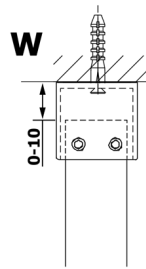

VARIO BLACK jednoczęściowa kabina przysznicowa Walk-In, szkło dymione, 900 mm

Kod: GX1390GX2214

Rozmiary

Szerokość: 900 mm

Wysokość: 2000 mm

Właściwości

Gwarancja: 3 lata

Karta techniczna

MODEL	A
GX1370	679
GX1380	779
GX1390	879
GX1310	979
GX1311	1079
GX1312	1179
GX1313	1279
GX1314	1379