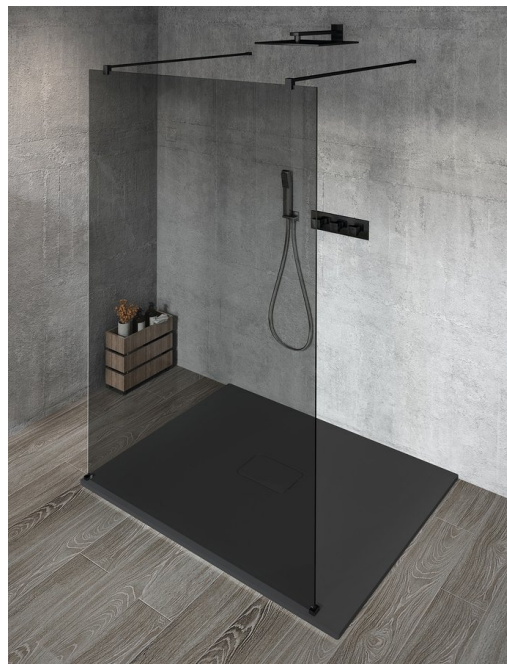

VARIO BLACK jednoczęściowa kabina przysznicowa Walk-In, szkło dymione, 900 mm

Kod: GX1390GX2214

Rozmiary

Szerokość: 900 mm

Wysokość: 2000 mm

Właściwości

Gwarancja: 3 lata

Karta techniczna