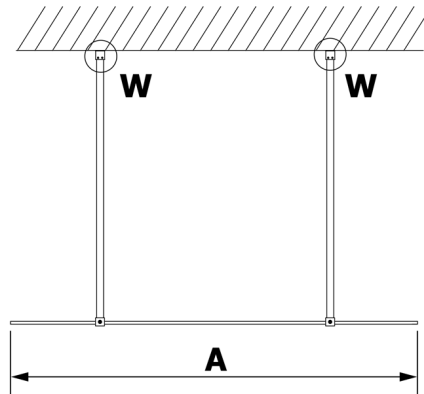

VARIO BLACK jednoczęściowa kabina przysznicowa Walk-In, szkło dymione, 900 mm

Kod: GX1390GX2214

Rozmiary

Szerokość: 900 mm

Wysokość: 2000 mm

Właściwości

Gwarancja: 3 lata

Karta techniczna

MODEL	A
GX1370	679
GX1380	779
GX1390	879
GX1310	979
GX1311	1079
GX1312	1179
GX1313	1279
GX1314	1379