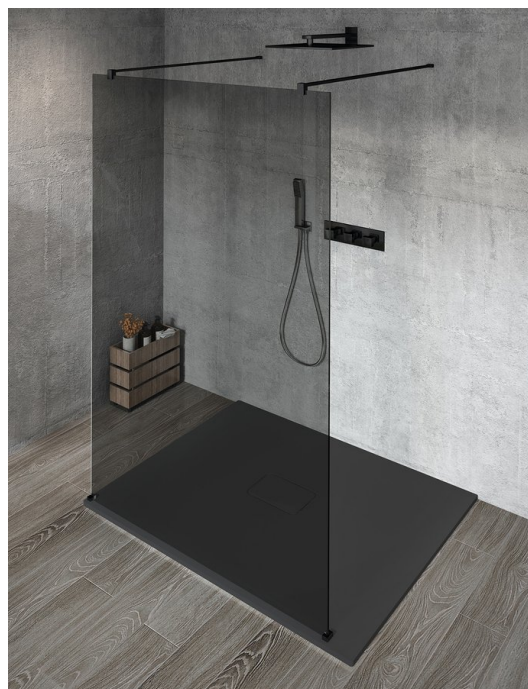

VARIO BLACK jednoczęściowa kabina prysznicowa Walk-In, szkło dymione, 800 mm

Kod: GX1380GX2214

Podstawowe informacje

Marka: Gelco
Seria: VARIO

Rozmiary

Szerokość: 800 mm
Wysokość: 2000 mm

Właściwości

Kolor profilu: Czarny mat
Kształt: Jednoczęściowa wolnostojąca
Rodzaj szkła: Szkło dymione
Wykończenie szkła: Coated glass
Grubość szkła: 8 mm
Waga / szt.: 34.0 kg
Opakowanie: 3 szt.
Gwarancja: 3 lata