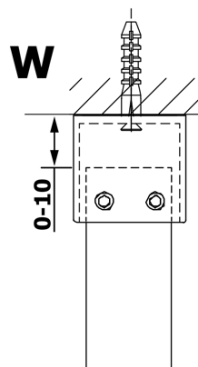

VARIO BLACK jednoczęściowa kabina prysznicowa Walk-In, szkło dymione, 800 mm

Kod: GX1380GX2214

Podstawowe informacje

Marka: Gelco
Seria: VARIO

Rozmiary

Szerokość: 800 mm
Wysokość: 2000 mm

Właściwości

Kolor profilu: Czarny mat
Kształt: Jednoczęściowa wolnostojąca
Rodzaj szkła: Szkło dymione
Wykończenie szkła: Coated glass
Grubość szkła: 8 mm
Waga / szt.: 34.0 kg
Opakowanie: 3 szt.
Gwarancja: 3 lata

Karta techniczna

MODEL	A
GX1370	679
GX1380	779
GX1390	879
GX1310	979
GX1311	1079
GX1312	1179
GX1313	1279
GX1314	1379