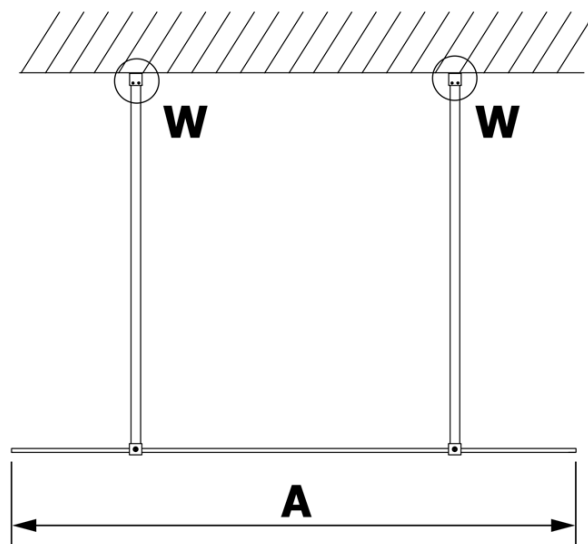

VARIO BLACK jednoczęściowa kabina prysznicowa Walk-In, szkło dymione, 800 mm

Kod: GX1380GX2214

Podstawowe informacje

Marka: Gelco
Seria: VARIO

Rozmiary

Szerokość: 800 mm
Wysokość: 2000 mm

Właściwości

Kolor profilu: Czarny mat
Kształt: Jednoczęściowa wolnostojąca
Rodzaj szkła: Szkło dymione
Wykończenie szkła: Coated glass
Grubość szkła: 8 mm
Waga / szt.: 34.0 kg
Opakowanie: 3 szt.
Gwarancja: 3 lata

Karta techniczna

MODEL	A
GX1370	679
GX1380	779
GX1390	879
GX1310	979
GX1311	1079
GX1312	1179
GX1313	1279
GX1314	1379