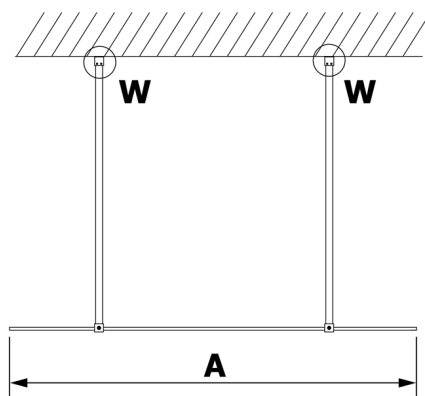

VARIO BLACK jednoczęściowa kabina przysznicowa Walk-In, szkło dymione, 800 mm

Kod: GX1380GX2214

Rozmiary

Szerokość: 800 mm

Wysokość: 2000 mm

Właściwości

Gwarancja: 3 lata

Karta techniczna

MODEL	A
GX1370	679
GX1380	779
GX1390	879
GX1310	979
GX1311	1079
GX1312	1179
GX1313	1279
GX1314	1379