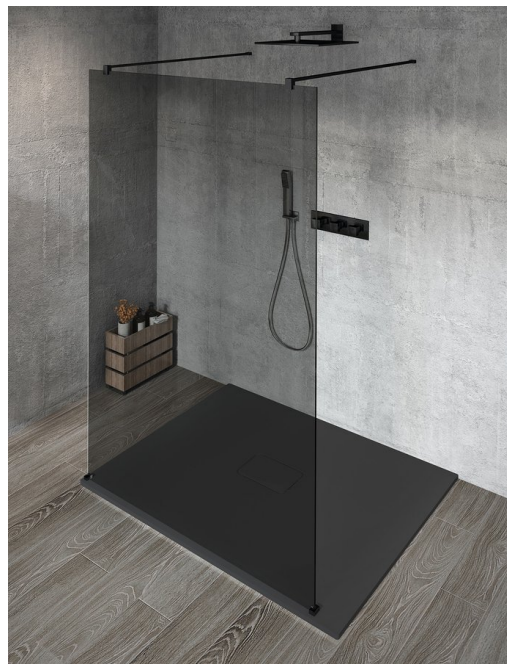

VARIO BLACK jednoczęściowa kabina przysznicowa Walk-In, szkło dymione, 800 mm

Kod: GX1380GX2214

Rozmiary

Szerokość: 800 mm

Wysokość: 2000 mm

Właściwości

Gwarancja: 3 lata

Karta techniczna