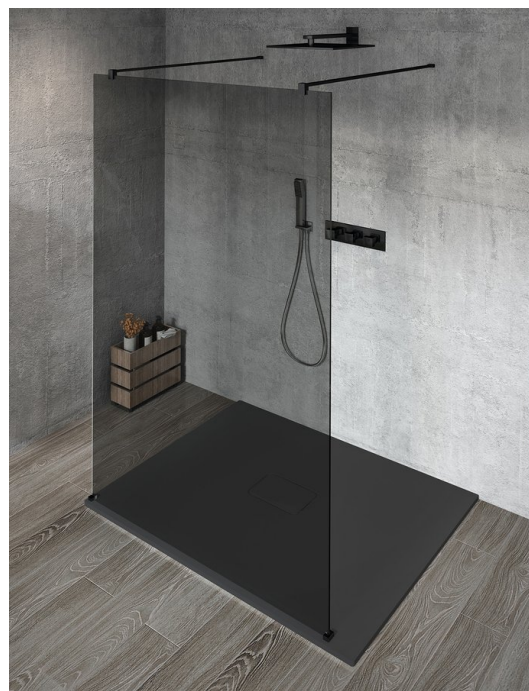

# VARIO BLACK jednoczęściowa kabina prysznicowa Walk-In, szkło dymione, 700 mm

Kod: GX1370GX2214

## Podstawowe informacje

Marka: Gelco  
Seria: VARIO

## Rozmiary

Szerokość: 700 mm  
Wysokość: 2000 mm

## Właściwości

Kolor profilu: Czarny mat  
Kształt: Jednoczęściowa wolnostojąca  
Rodzaj szkła: Szkło dymione  
Wykończenie szkła: Coated glass  
Grubość szkła: 8 mm  
Waga / szt.: 29.0 kg  
Opakowanie: 3 szt.  
Gwarancja: 3 lata