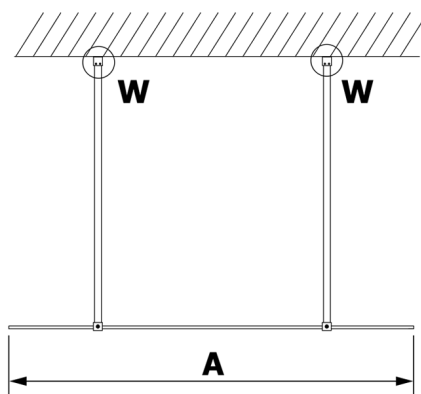

VARIO BLACK jednoczęściowa kabina prysznicowa Walk-In, szkło czyste, 1400 mm

Kod: GX1214GX2214

Rozmiary

Szerokość: 1400 mm

Wysokość: 2000 mm

Właściwości

Gwarancja: 3 lata

Karta techniczna

MODEL	A
GX1270	679
GX1280	779
GX1290	879
GX1210	979
GX1211	1079
GX1212	1179
GX1213	1279
GX1214	1379