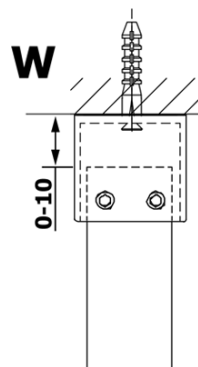

VARIO BLACK jednoczęściowa kabina prysznicowa Walk-In, szkło czyste, 1200 mm

Kod: GX1212GX2214

Podstawowe informacje

Marka: Gelco
Seria: VARIO

Rozmiary

Szerokość: 1200 mm
Wysokość: 2000 mm

Właściwości

Kolor profilu: Czarny mat
Kształt: Jednoczęściowa wolnostojąca
Rodzaj szkła: Szkło czyste
Wykończenie szkła: Coated glass
Grubość szkła: 8 mm
Waga / szt.: 66.0 kg
Opakowanie: 3 szt.
Gwarancja: 3 lata

Karta techniczna

MODEL	A
GX1270	679
GX1280	779
GX1290	879
GX1210	979
GX1211	1079
GX1212	1179
GX1213	1279
GX1214	1379