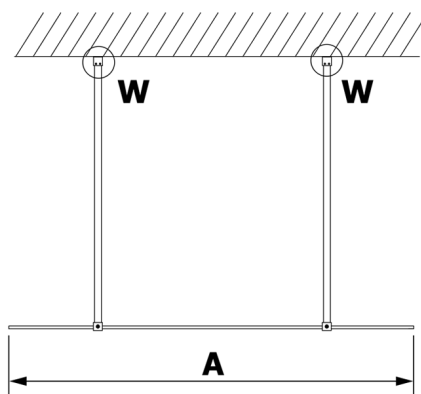

VARIO BLACK jednoczęściowa kabina prysznicowa Walk-In, szkło czyste, 1000 mm

Kod: GX1210GX2214

Rozmiary

Szerokość: 1000 mm

Wysokość: 2000 mm

Właściwości

Gwarancja: 3 lata

Karta techniczna

MODEL	A
GX1270	679
GX1280	779
GX1290	879
GX1210	979
GX1211	1079
GX1212	1179
GX1213	1279
GX1214	1379