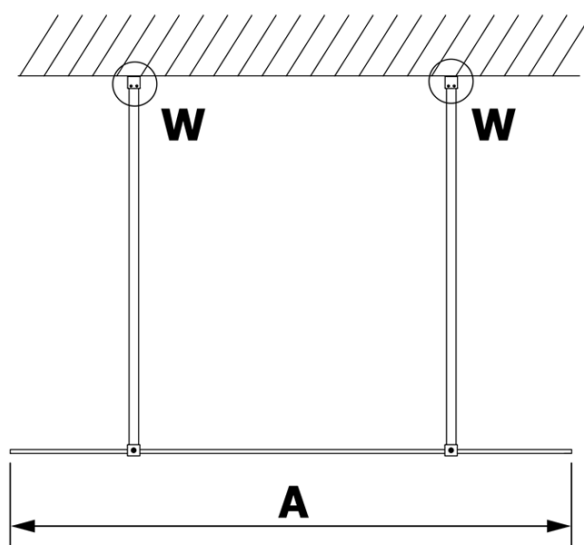

Karta techniczna

MODEL	A
GX1270	679
GX1280	779
GX1290	879
GX1210	979
GX1211	1079
GX1212	1179
GX1213	1279
GX1214	1379