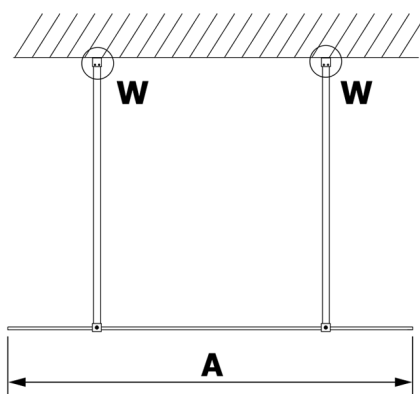

VARIO BLACK jednoczęściowa kabina prysznicowa Walk-In, szkło czyste, 800 mm

Kod: GX1280GX2214

Rozmiary

Szerokość: 800 mm

Wysokość: 2000 mm

Właściwości

Gwarancja: 3 lata

Karta techniczna

MODEL	A
GX1270	679
GX1280	779
GX1290	879
GX1210	979
GX1211	1079
GX1212	1179
GX1213	1279
GX1214	1379