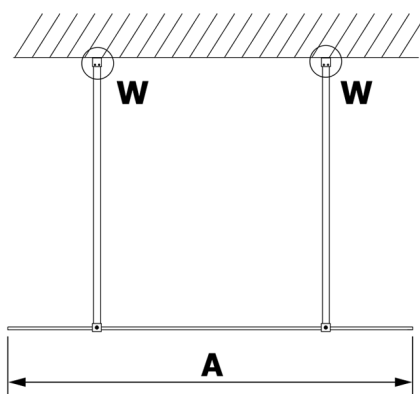

VARIO BLACK jednoczęściowa kabina prysznicowa Walk-In, szkło czyste, 700 mm

Kod: GX1270GX2214

Rozmiary

Szerokość: 700 mm

Wysokość: 2000 mm

Właściwości

Gwarancja: 3 lata

Karta techniczna

MODEL	A
GX1270	679
GX1280	779
GX1290	879
GX1210	979
GX1211	1079
GX1212	1179
GX1213	1279
GX1214	1379