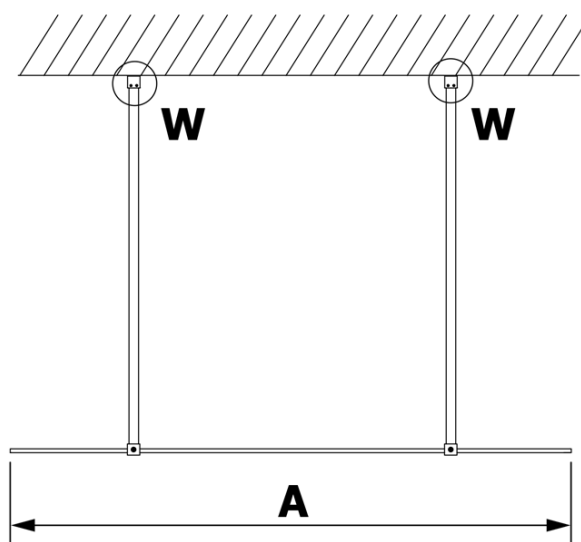

VARIO CHROME jednoczęściowa kabina prysznicowa
Walk-In, szkło matowe, 1400 mm

Kod: GX1414GX2210

Podstawowe informacje

Marka: Gelco
Seria: VARIO

Rozmiary

Szerokość: 1400 mm
Wysokość: 2000 mm

Właściwości

Kolor profilu: Chrom - Aluminium polerowane
Kształt: Jednoczęściowa wolnostojąca
Rodzaj szkła: Szkło mleczne
Wykończenie szkła: Coated glass
Grubość szkła: 8 mm
Waga / szt.: 73.0 kg
Opakowanie: 3 szt.
Gwarancja: 3 lata

Karta techniczna

MODEL	A
GX1470	679
GX1480	779
GX1490	879
GX1410	979
GX1411	1079
GX1412	1179
GX1413	1279
GX1414	1379