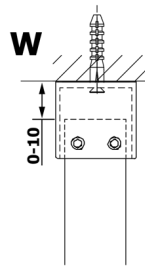

VARIO CHROME jednoczęściowa kabina prysznicowa Walk-In, szkło matowe, 1300 mm

Kod: GX1413GX2210

Rozmiary

Szerokość: 1300 mm

Wysokość: 2000 mm

Właściwości

Gwarancja: 3 lata

Karta techniczna

MODEL	A
GX1470	679
GX1480	779
GX1490	879
GX1410	979
GX1411	1079
GX1412	1179
GX1413	1279
GX1414	1379