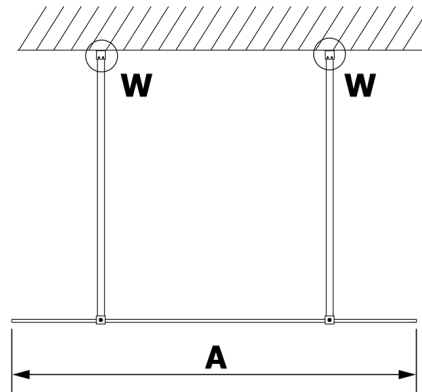

VARIO CHROME jednoczęściowa kabina prysznicowa Walk-In, szkło matowe, 1300 mm

Kod: GX1413GX2210

Rozmiary

Szerokość: 1300 mm

Wysokość: 2000 mm

Właściwości

Gwarancja: 3 lata

Karta techniczna

MODEL	A
GX1470	679
GX1480	779
GX1490	879
GX1410	979
GX1411	1079
GX1412	1179
GX1413	1279
GX1414	1379