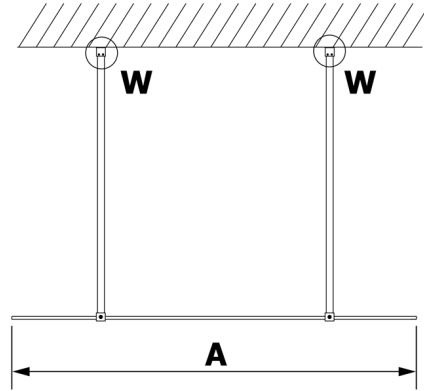

VARIO CHROME jednoczęściowa kabina prysznicowa Walk-In, szkło matowe, 1100 mm

Kod: GX1411GX2210

Rozmiary

Szerokość: 1100 mm

Wysokość: 2000 mm

Właściwości

Gwarancja: 3 lata

Karta techniczna

MODEL	A
GX1470	679
GX1480	779
GX1490	879
GX1410	979
GX1411	1079
GX1412	1179
GX1413	1279
GX1414	1379