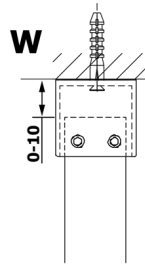

VARIO CHROME jednoczęściowa kabina prysznicowa Walk-In, szkło matowe, 1100 mm

Kod: GX1411GX2210

Rozmiary

Szerokość: 1100 mm

Wysokość: 2000 mm

Właściwości

Gwarancja: 3 lata

Karta techniczna

MODEL	A
GX1470	679
GX1480	779
GX1490	879
GX1410	979
GX1411	1079
GX1412	1179
GX1413	1279
GX1414	1379