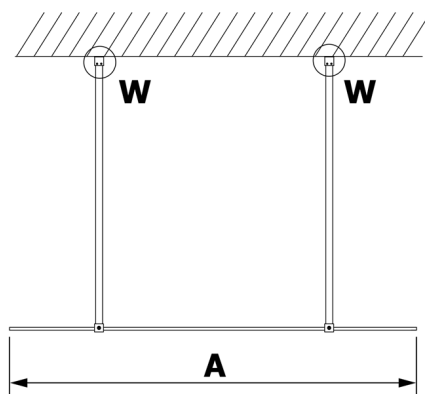

VARIO CHROME jednoczęściowa kabina prysznicowa Walk-In, szkło dymione, 1400 mm

Kod: GX1314GX2210

Rozmiary

Szerokość: 1400 mm

Wysokość: 2000 mm

Właściwości

Gwarancja: 3 lata

Karta techniczna

MODEL	A
GX1370	679
GX1380	779
GX1390	879
GX1310	979
GX1311	1079
GX1312	1179
GX1313	1279
GX1314	1379