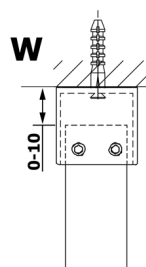

VARIO CHROME jednoczęściowa kabina prysznicowa Walk-In, szkło dymione, 1400 mm

Kod: GX1314GX2210

Rozmiary

Szerokość: 1400 mm

Wysokość: 2000 mm

Właściwości

Gwarancja: 3 lata

Karta techniczna

MODEL	A
GX1370	679
GX1380	779
GX1390	879
GX1310	979
GX1311	1079
GX1312	1179
GX1313	1279
GX1314	1379