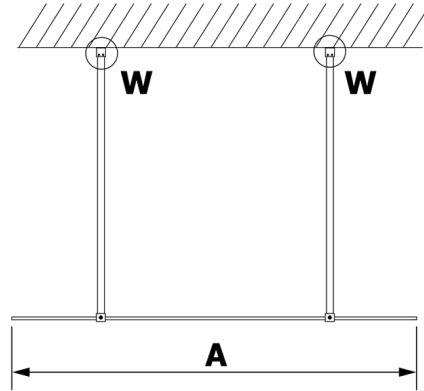

VARIO CHROME jednoczęściowa kabina prysznicowa Walk-In, szkło czyste, 1400 mm

Kod: GX1214GX2210

Rozmiary

Szerokość: 1400 mm

Wysokość: 2000 mm

Właściwości

Gwarancja: 3 lata

Karta techniczna

| MODEL | A |
|--------|------|
| GX1270 | 679 |
| GX1280 | 779 |
| GX1290 | 879 |
| GX1210 | 979 |
| GX1211 | 1079 |
| GX1212 | 1179 |
| GX1213 | 1279 |
| GX1214 | 1379 |