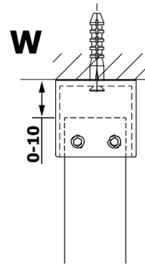

VARIO CHROME jednoczęściowa kabina prysznicowa Walk-In, szkło czyste, 1400 mm

Kod: GX1214GX2210

Rozmiary

Szerokość: 1400 mm

Wysokość: 2000 mm

Właściwości

Gwarancja: 3 lata

Karta techniczna

| MODEL | A |
|--------|------|
| GX1270 | 679 |
| GX1280 | 779 |
| GX1290 | 879 |
| GX1210 | 979 |
| GX1211 | 1079 |
| GX1212 | 1179 |
| GX1213 | 1279 |
| GX1214 | 1379 |