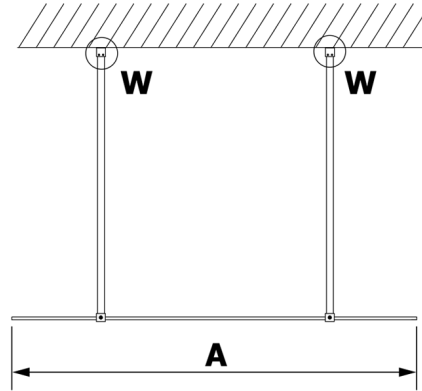

VARIO CHROME jednoczęściowa kabina prysznicowa Walk-In, szkło czyste, 800 mm

Kod: GX1280GX2210

Rozmiary

Szerokość: 800 mm

Wysokość: 2000 mm

Właściwości

Gwarancja: 3 lata

Karta techniczna

MODEL	A
GX1270	679
GX1280	779
GX1290	879
GX1210	979
GX1211	1079
GX1212	1179
GX1213	1279
GX1214	1379