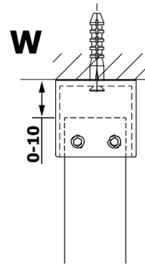

VARIO CHROME jednoczęściowa kabina prysznicowa Walk-In, szkło czyste, 800 mm

Kod: GX1280GX2210

Rozmiary

Szerokość: 800 mm

Wysokość: 2000 mm

Właściwości

Gwarancja: 3 lata

Karta techniczna

MODEL	A
GX1270	679
GX1280	779
GX1290	879
GX1210	979
GX1211	1079
GX1212	1179
GX1213	1279
GX1214	1379