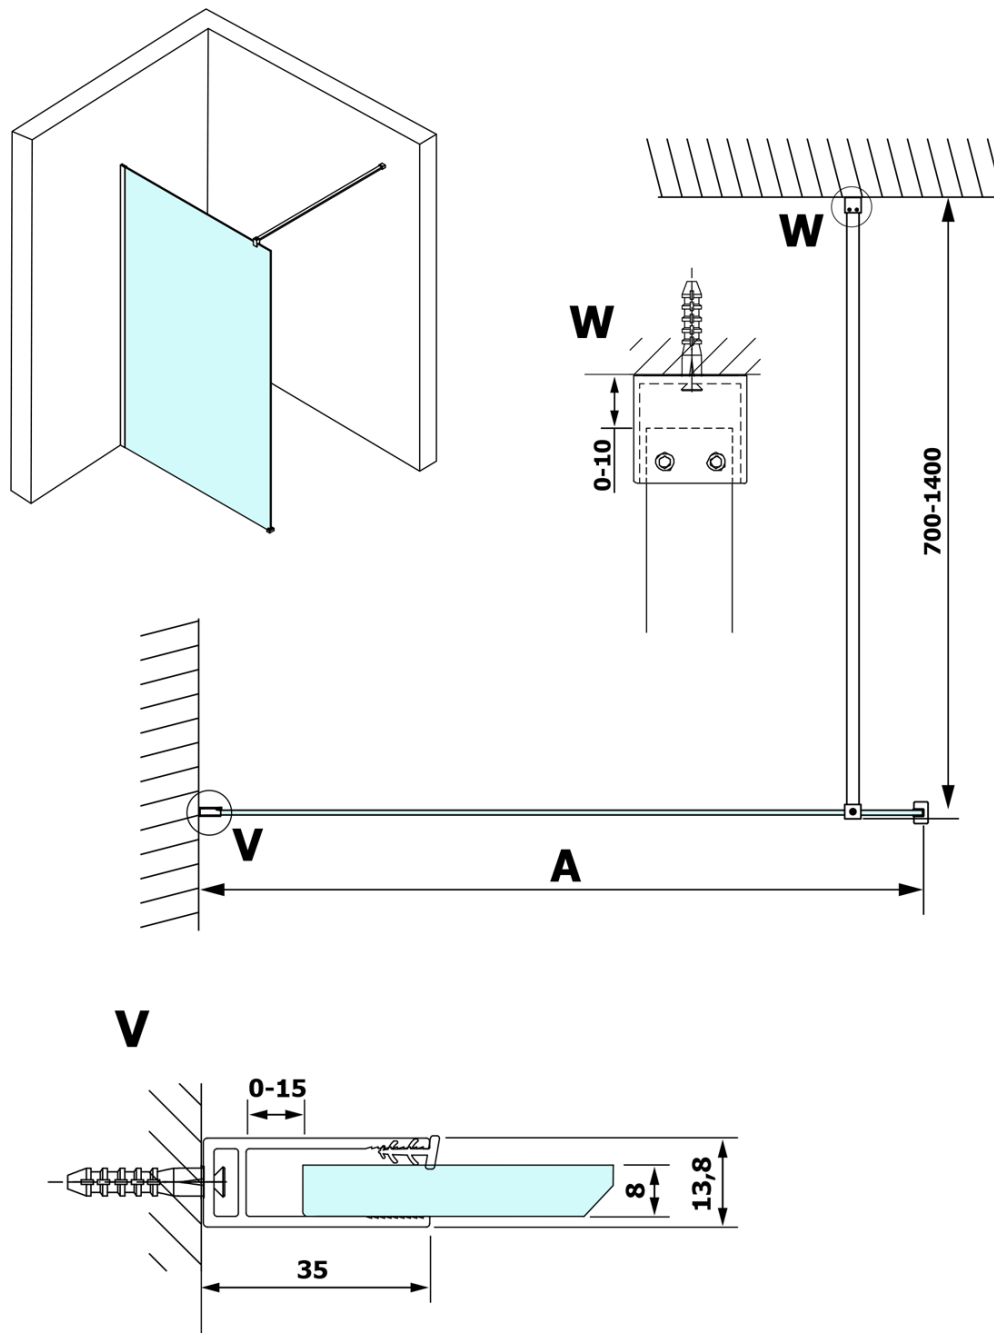

VARIO GOLD jednoczęściowa kabina przysznicowa Walk-In, montaż przy ścianie, szkło matowe, 1400 mm

Kod: GX1414GX1016

Podstawowe informacje

Marka: Gelco
Seria: VARIO

Rozmiary

Wysokość: 2000 mm
Głębokość: 1400 mm

Właściwości

Kolor profilu: Złoty
Kształt: Jednoczęściowa stała
Rodzaj szkła: Szkło mleczne
Wykończenie szkła: Coated glass
Grubość szkła: 8 mm
Waga / szt.: 75.0 kg
Opakowanie: 2 szt.
Gwarancja: 3 lata

Polecamy dokupić

1 szt. VARIO wspornik do kabin 1400mm, złoto (Kod: GX2216)

Karta techniczna

MODEL	A
GX1470	685-700
GX1480	785-800
GX1490	885-900
GX1410	985-1000
GX1411	1085-1100
GX1412	1185-1200
GX1413	1285-1300
GX1414	1385-1400