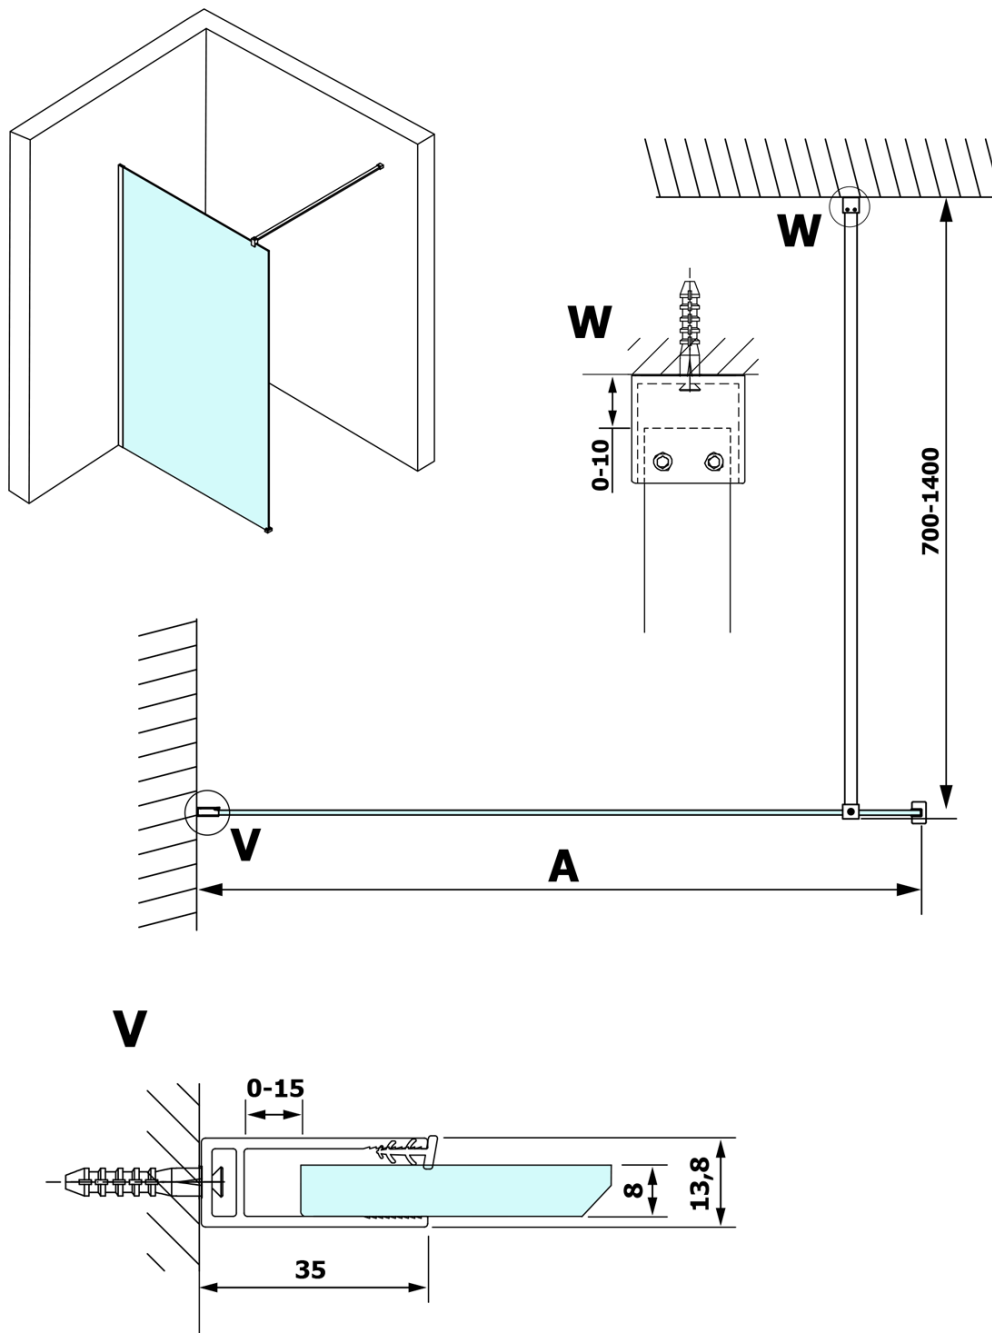

VARIO GOLD jednoczęściowa kabina przysznicowa Walk-In, montaż przy ścianie, szkło matowe, 1300 mm

Kod: GX1413GX1016

Podstawowe informacje

Marka: Gelco
Seria: VARIO

Rozmiary

Wysokość: 2000 mm
Głębokość: 1300 mm

Właściwości

Kolor profilu: Złoty
Kształt: Jednoczęściowa stała
Rodzaj szkła: Szkło mleczne
Wykończenie szkła: Coated glass
Grubość szkła: 8 mm
Waga / szt.: 70.0 kg
Opakowanie: 2 szt.
Gwarancja: 3 lata

Polecamy dokupić

1 szt. VARIO wspornik do kabin 1400mm, złoto (Kod: GX2216)

Karta techniczna

MODEL	A
GX1470	685-700
GX1480	785-800
GX1490	885-900
GX1410	985-1000
GX1411	1085-1100
GX1412	1185-1200
GX1413	1285-1300
GX1414	1385-1400