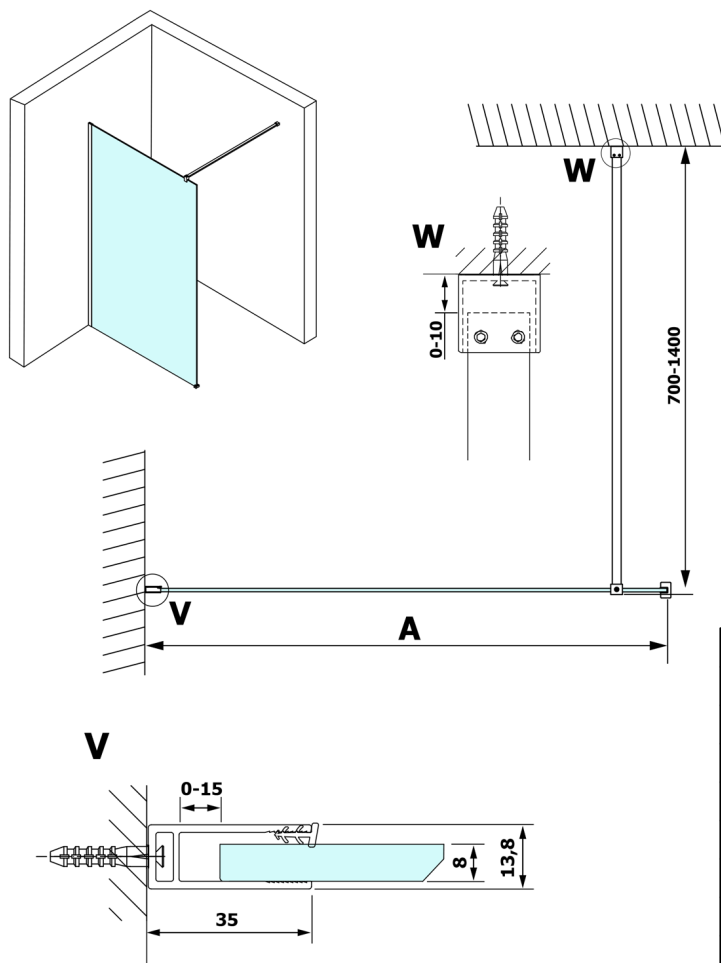

VARIO GOLD jednoczęściowa kabina przysznicowa Walk-In, montaż przy ścianie, szkło matowe, 1300 mm

Kod: GX1413GX1016

Rozmiary

Wysokość: 2000 mm

Głębokość: 1300 mm

Właściwości

Gwarancja: 3 lata

Karta techniczna

MODEL	A
GX1470	685-700
GX1480	785-800
GX1490	885-900
GX1410	985-1000
GX1411	1085-1100
GX1412	1185-1200
GX1413	1285-1300
GX1414	1385-1400