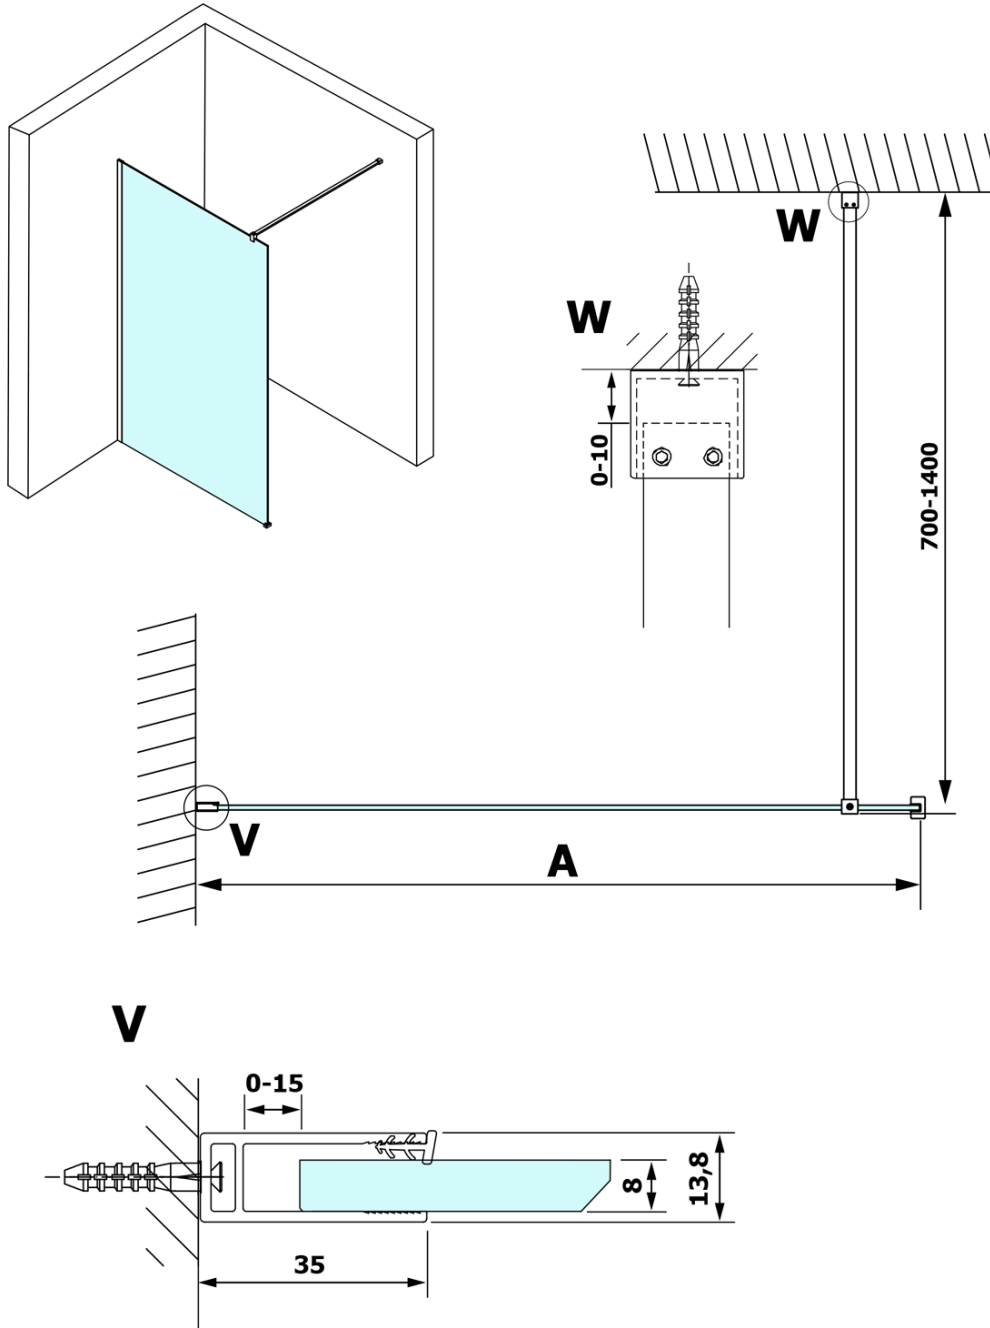

VARIO GOLD jednoczęściowa kabina przysznicowa Walk-In, montaż przy ścianie, szkło matowe, 1200 mm

Kod: GX1412GX1016

Podstawowe informacje

Marka: Gelco
Seria: VARIO

Rozmiary

Wysokość: 2000 mm
Głębokość: 1200 mm

Właściwości

Kolor profilu: Złoty
Kształt: Jednoczęściowa stała
Rodzaj szkła: Szkło mleczne
Wykończenie szkła: Coated glass
Grubość szkła: 8 mm
Waga / szt.: 65.0 kg
Opakowanie: 2 szt.
Gwarancja: 3 lata

Polecamy dokupić

1 szt. VARIO wspornik do kabin 1400mm, złoto (Kod: GX2216)

Karta techniczna

MODEL	A
GX1470	685-700
GX1480	785-800
GX1490	885-900
GX1410	985-1000
GX1411	1085-1100
GX1412	1185-1200
GX1413	1285-1300
GX1414	1385-1400