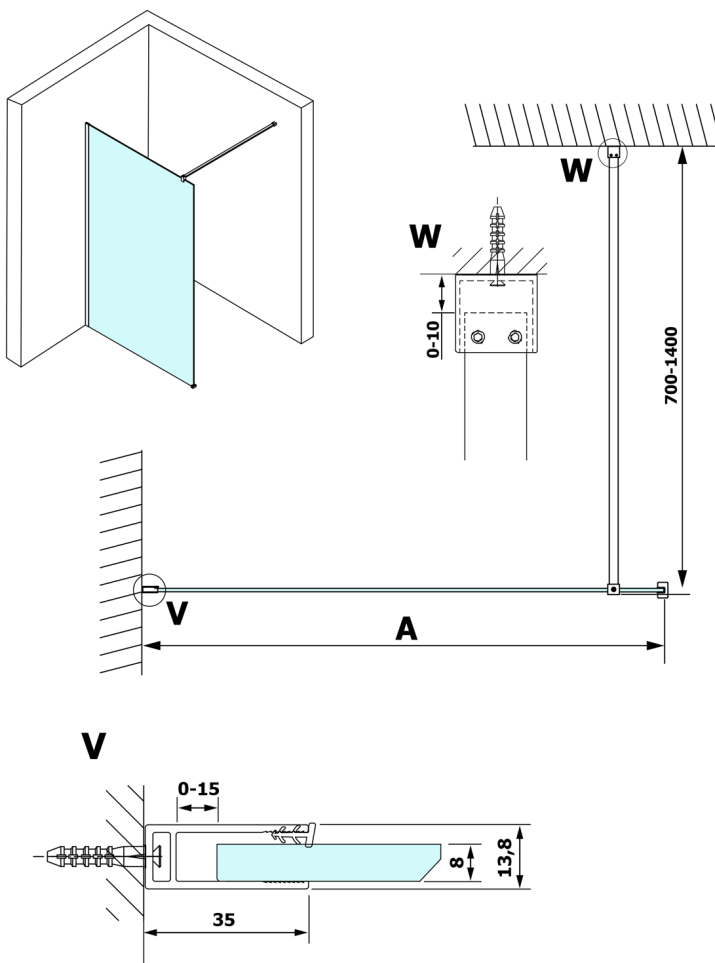

## VARIO GOLD jednoczęściowa kabina prysznicowa Walk-In, montaż przy ścianie, szkło matowe, 1200 mm

Kod: GX1412GX1016

### Rozmiary

Wysokość: 2000 mm

Głębokość: 1200 mm

## Karta techniczna

MODEL	A
GX1470	685-700
GX1480	785-800
GX1490	885-900
GX1410	985-1000
GX1411	1085-1100
GX1412	1185-1200
GX1413	1285-1300
GX1414	1385-1400