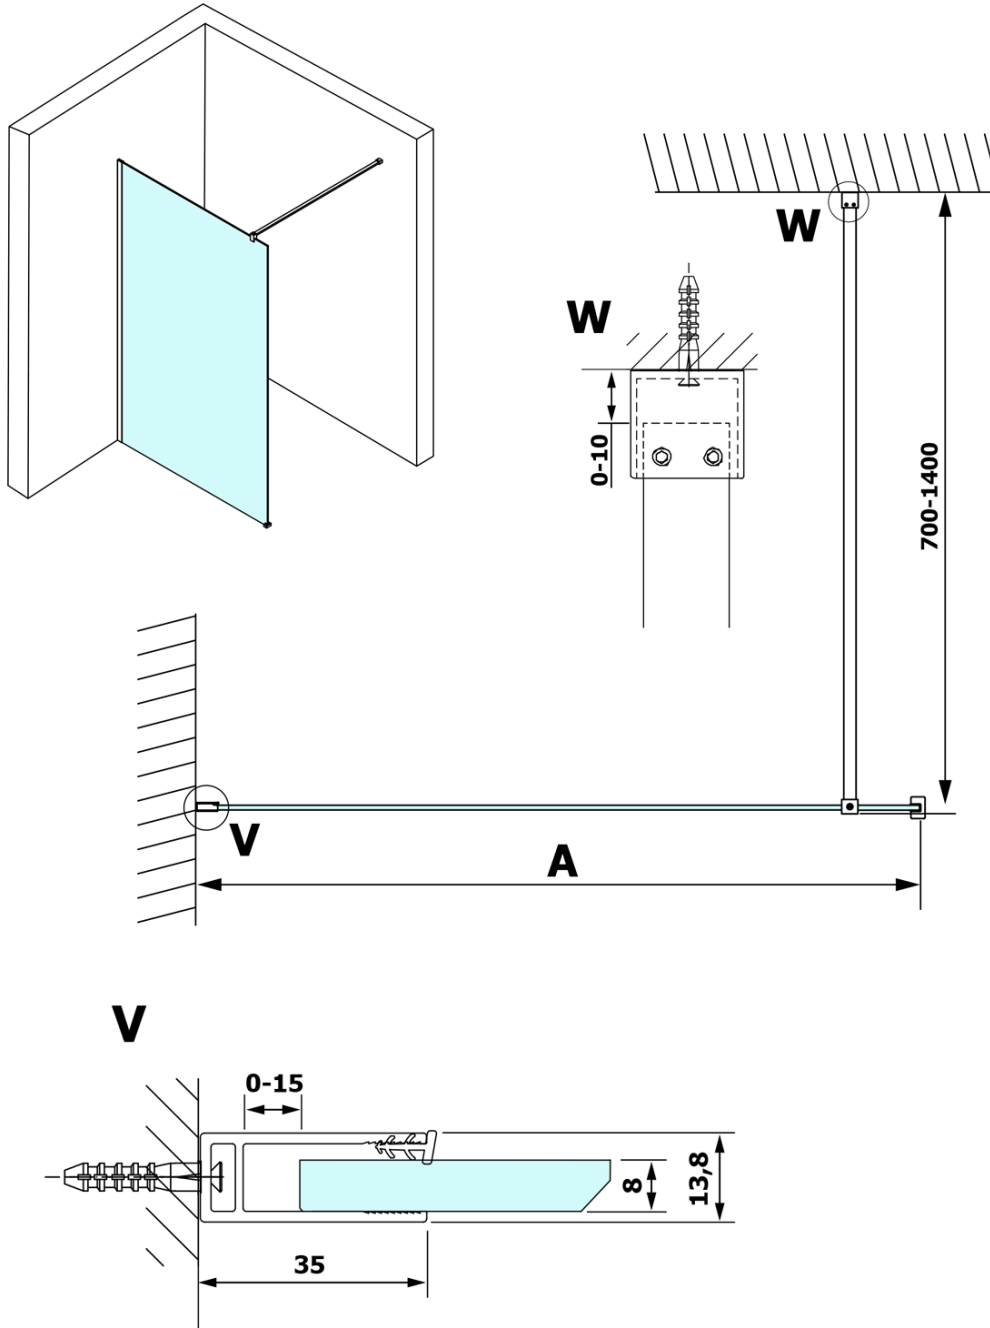

## Rozmiary

Wysokość: 2000 mm  
Głębokość: 1100 mm

## Właściwości

Kolor profilu: Złoty  
Kształt: Jednoczęściowa stała  
Rodzaj szkła: Szkło mleczne  
Wykończenie szkła: Coated glass  
Grubość szkła: 8 mm  
Waga / szt.: 60.0 kg  
Opakowanie: 2 szt.  
Gwarancja: 3 lata

**Karta techniczna**

MODEL	A
GX1470	685-700
GX1480	785-800
GX1490	885-900
GX1410	985-1000
GX1411	1085-1100
GX1412	1185-1200
GX1413	1285-1300
GX1414	1385-1400