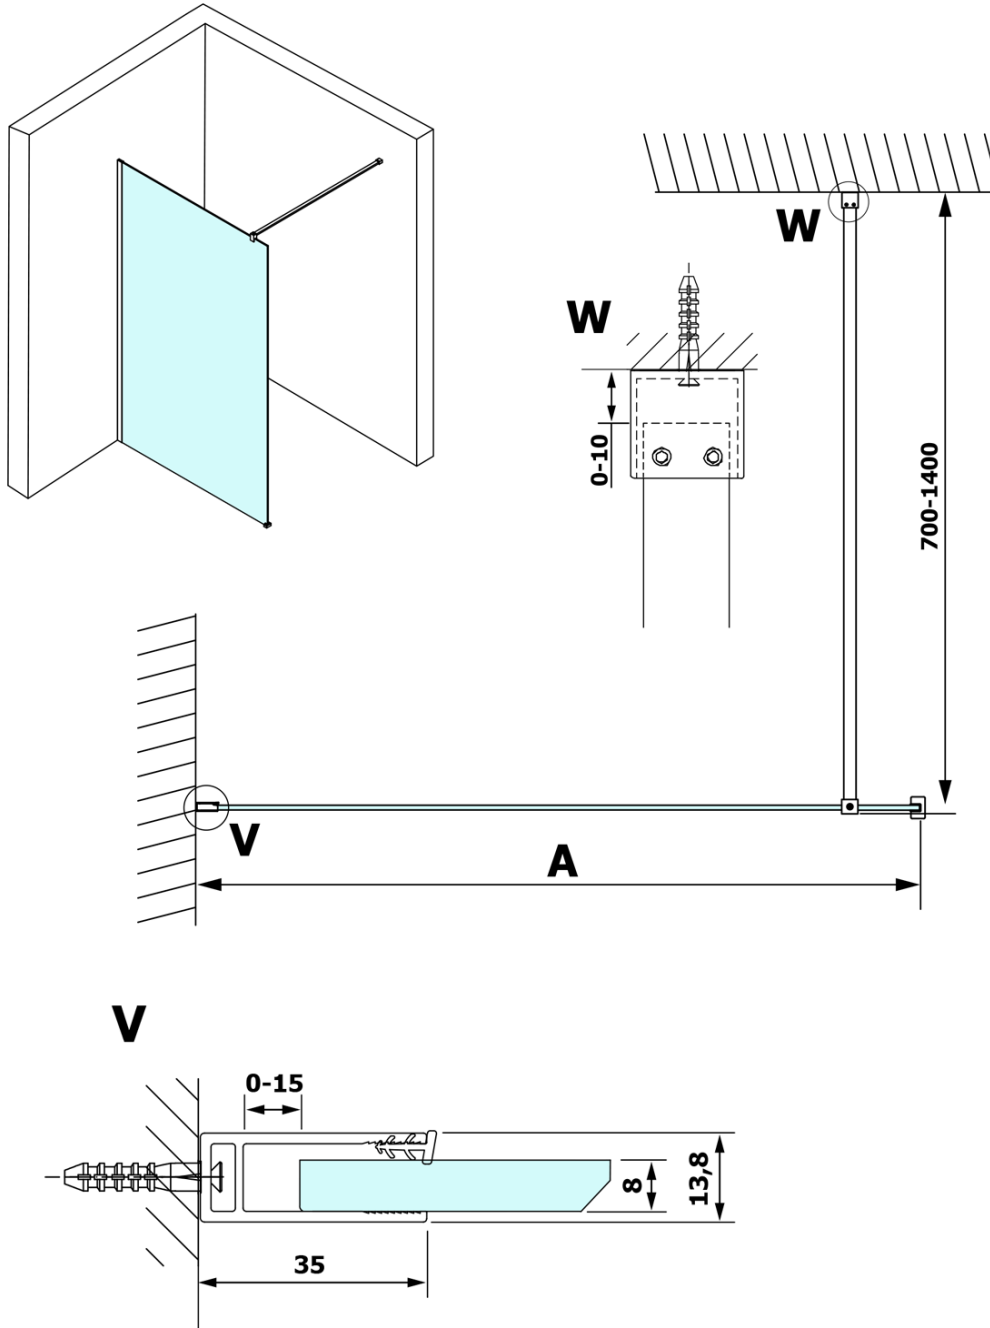

## Rozmiary

Wysokość: 2000 mm  
Głębokość: 1000 mm

## Właściwości

Kolor profilu: Złoty  
Kształt: Jednoczęściowa stała  
Rodzaj szkła: Szkło mleczne  
Wykończenie szkła: Coated glass  
Grubość szkła: 8 mm  
Waga / szt.: 46.0 kg  
Opakowanie: 2 szt.  
Gwarancja: 3 lata

## Polecamy dokupić

1 szt. VARIO wspornik do kabin 1400mm, złoto (Kod: GX2216)

**VARIO GOLD** jednoczęściowa kabina przysznicowa Walk-In, montaż przy ścianie, szkło matowe, 1000 mm

**Karta techniczna**

MODEL	A
GX1470	685-700
GX1480	785-800
GX1490	885-900
GX1410	985-1000
GX1411	1085-1100
GX1412	1185-1200
GX1413	1285-1300
GX1414	1385-1400