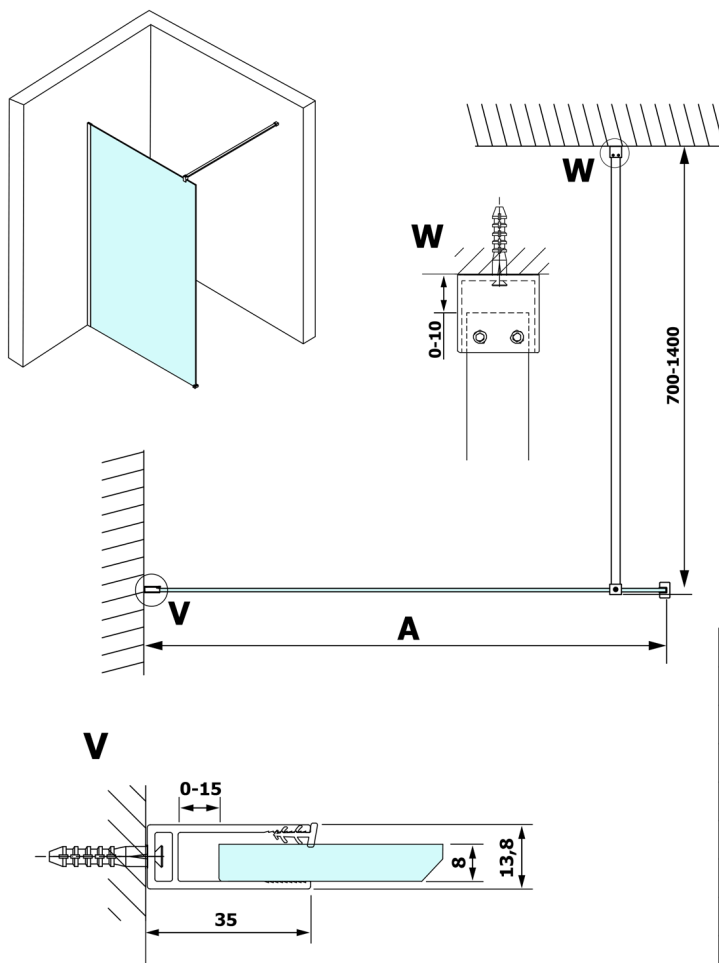

VARIO GOLD jednoczęściowa kabina prysznicowa Walk-In, montaż przy ścianie, szkło matowe, 700 mm

Kod: GX1470GX1016

Rozmiary

Wysokość: 2000 mm

Głębokość: 700 mm

Właściwości

Gwarancja: 3 lata

Karta techniczna

MODEL	A
GX1470	685-700
GX1480	785-800
GX1490	885-900
GX1410	985-1000
GX1411	1085-1100
GX1412	1185-1200
GX1413	1285-1300
GX1414	1385-1400