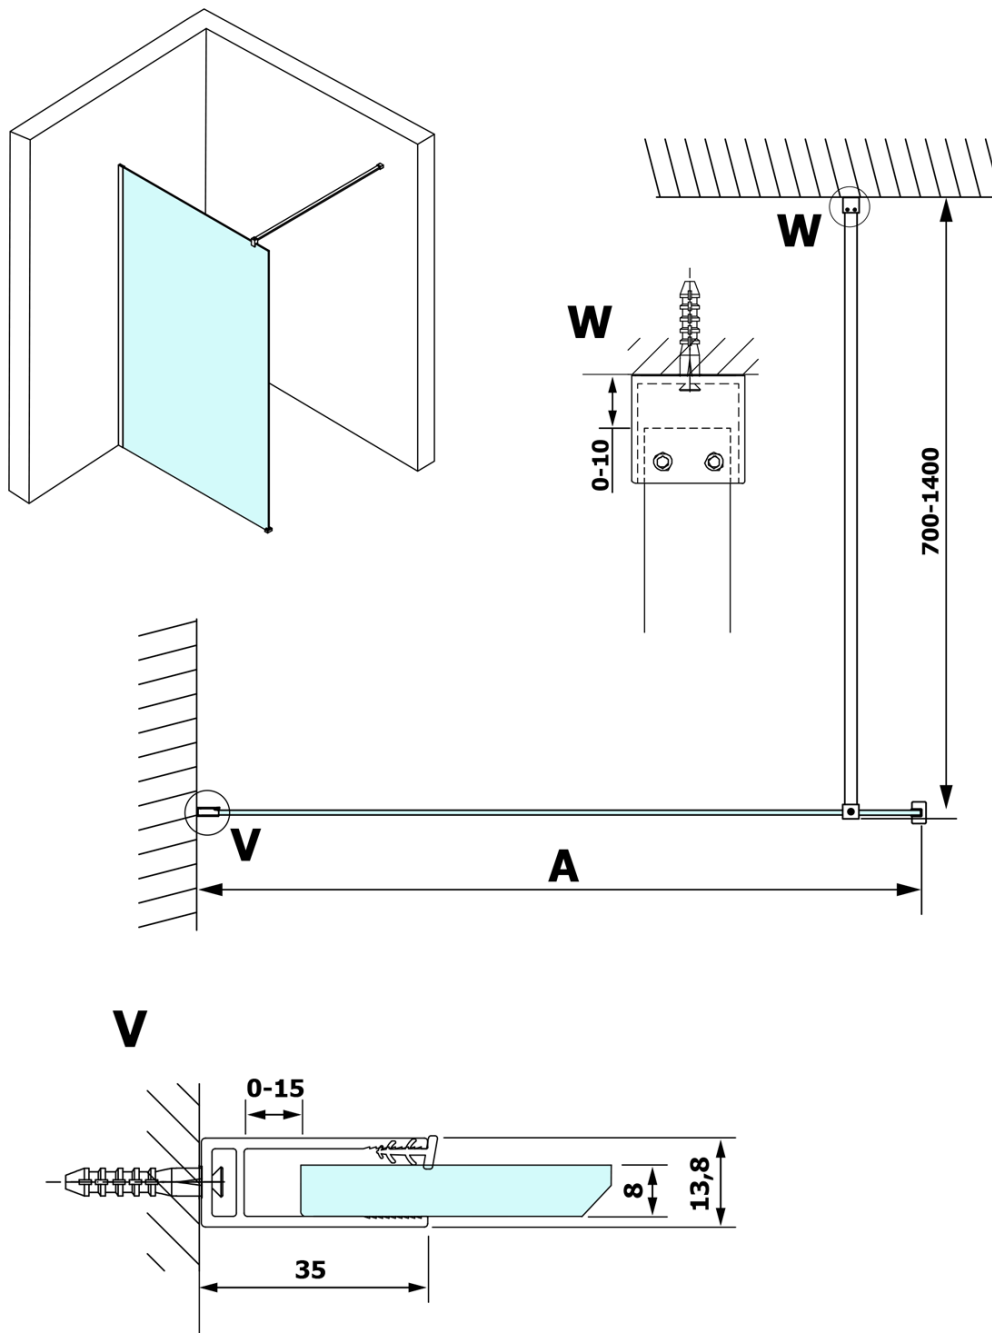

VARIO GOLD jednoczęściowa kabina przysznicowa Walk-In, montaż przy ścianie, szkło dymione, 1400 mm

Kod: GX1314GX1016

Podstawowe informacje

Marka: Gelco
Seria: VARIO

Rozmiary

Wysokość: 2000 mm
Głębokość: 1400 mm

Właściwości

Kolor profilu: Złoty
Kształt: Jednoczęściowa stała
Rodzaj szkła: Szkło dymione
Wykończenie szkła: Coated glass
Grubość szkła: 8 mm
Waga / szt.: 75.0 kg
Opakowanie: 2 szt.
Gwarancja: 3 lata

Polecamy dokupić

1 szt. VARIO wspornik do kabin 1400mm, złoto (Kod: GX2216)

VARIO GOLD jednoczęściowa kabina przysznicowa Walk-In, montaż przy ścianie, szkło dymione, 1400 mm

Karta techniczna

MODEL	A
GX1370	685-700
GX1380	785-800
GX1390	885-900
GX1310	985-1000
GX1311	1085-1100
GX1312	1185-1200
GX1313	1285-1300
GX1314	1385-1400