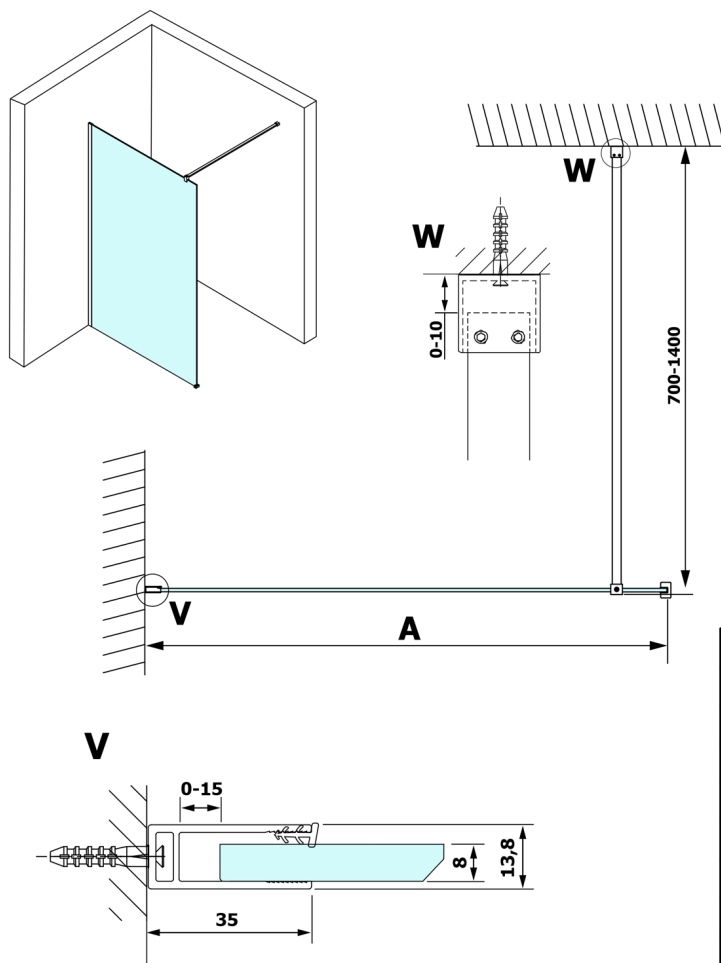

VARIO GOLD jednoczęściowa kabina przysznicowa Walk-In, montaż przy ścianie, szkło dymione, 1400 mm

Kod: GX1314GX1016

Rozmiary

Wysokość: 2000 mm

Głębokość: 1400 mm

Właściwości

Gwarancja: 3 lata

Karta techniczna

MODEL	A
GX1370	685-700
GX1380	785-800
GX1390	885-900
GX1310	985-1000
GX1311	1085-1100
GX1312	1185-1200
GX1313	1285-1300
GX1314	1385-1400