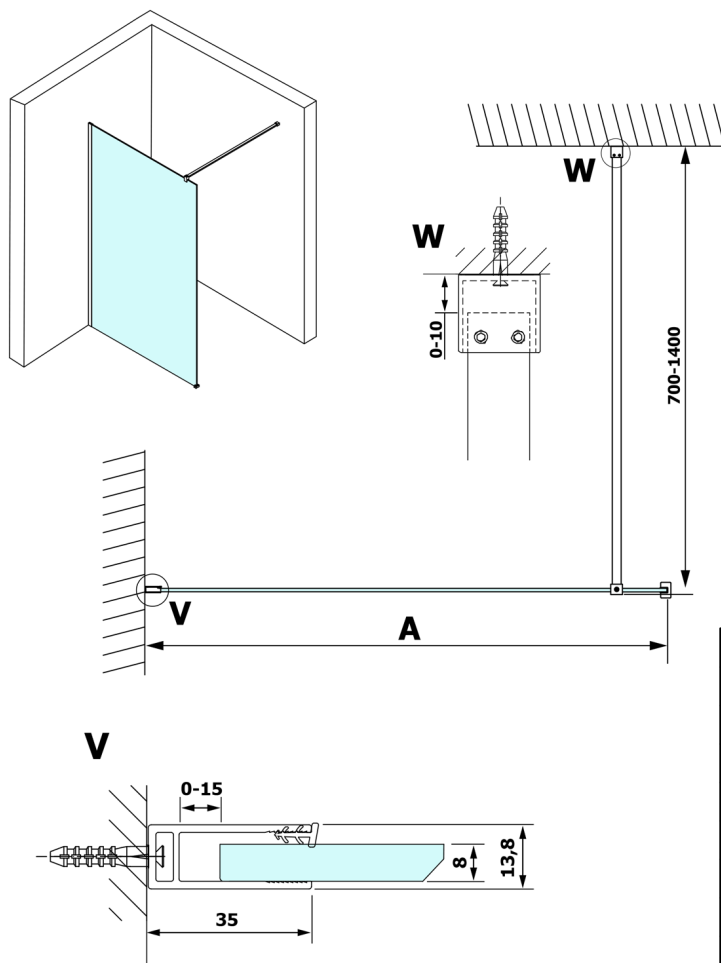

# VARIO GOLD jednoczęściowa kabina przysznicowa Walk-In, montaż przy ścianie, szkło dymione, 1300 mm

Kod: GX1313GX1016

## Rozmiary

Wysokość: 2000 mm

Głębokość: 1300 mm

## Karta techniczna

MODEL	A
GX1370	685-700
GX1380	785-800
GX1390	885-900
GX1310	985-1000
GX1311	1085-1100
GX1312	1185-1200
GX1313	1285-1300
GX1314	1385-1400