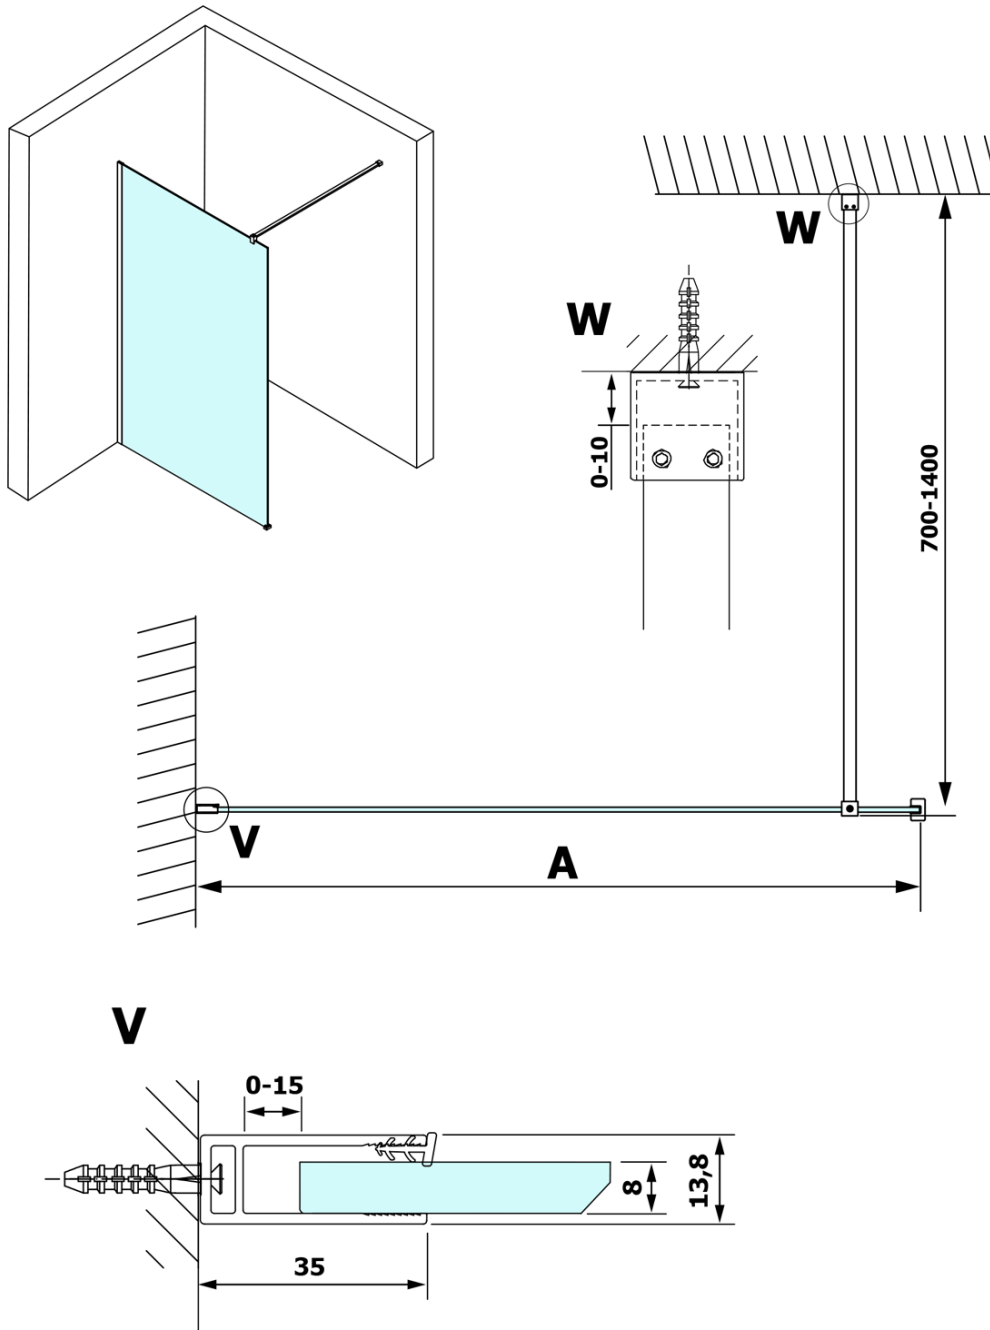

VARIO GOLD jednoczęściowa kabina przysznicowa Walk-In, montaż przy ścianie, szkło dymione, 1200 mm

Kod: GX1312GX1016

Podstawowe informacje

Marka: Gelco
Seria: VARIO

Rozmiary

Wysokość: 2000 mm
Głębokość: 1200 mm

Właściwości

Kolor profilu: Złoty
Kształt: Jednoczęściowa stała
Rodzaj szkła: Szkło dymione
Wykończenie szkła: Coated glass
Grubość szkła: 8 mm
Waga / szt.: 65.0 kg
Opakowanie: 2 szt.
Gwarancja: 3 lata

Polecamy dokupić

1 szt. VARIO wspornik do kabin 1400mm, złoto (Kod: GX2216)

Karta techniczna

MODEL	A
GX1370	685-700
GX1380	785-800
GX1390	885-900
GX1310	985-1000
GX1311	1085-1100
GX1312	1185-1200
GX1313	1285-1300
GX1314	1385-1400