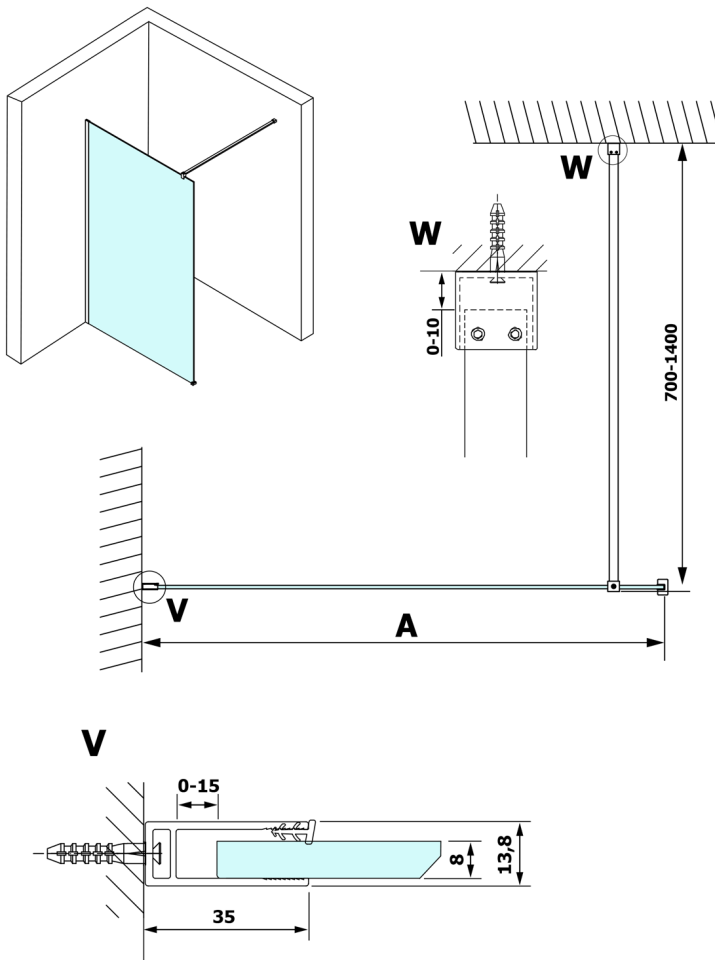

## VARIO GOLD jednoczęściowa kabina prysznicowa Walk-In, montaż przy ścianie, szkło dymione, 1200 mm

Kod: GX1312GX1016

### Rozmiary

Wysokość: 2000 mm

Głębokość: 1200 mm

## Karta techniczna

MODEL	A
GX1370	685-700
GX1380	785-800
GX1390	885-900
GX1310	985-1000
GX1311	1085-1100
GX1312	1185-1200
GX1313	1285-1300
GX1314	1385-1400