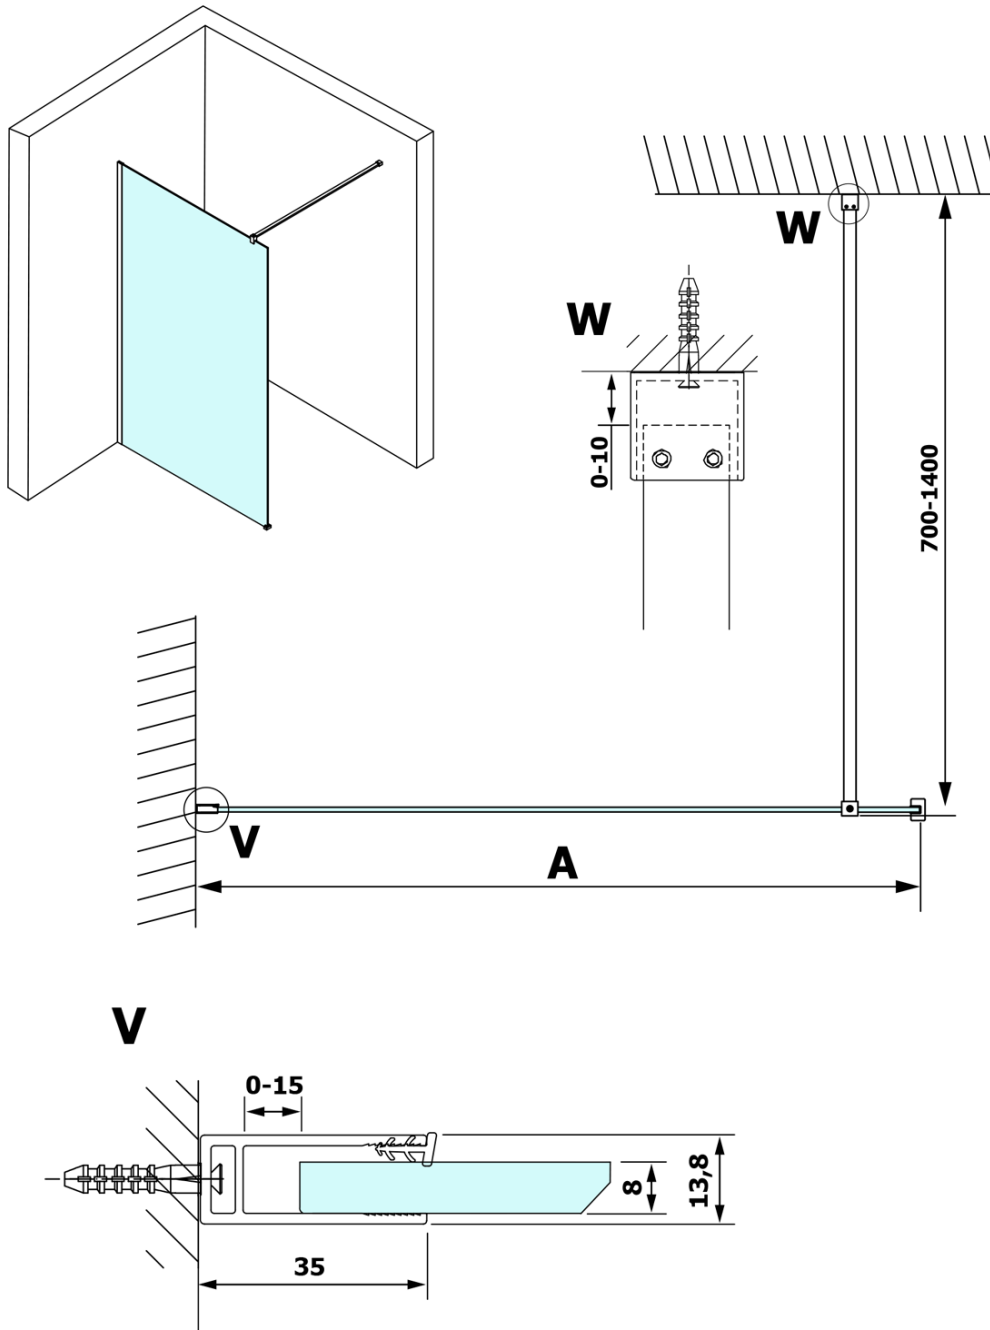

VARIO GOLD jednoczęściowa kabina przysznicowa Walk-In, montaż przy ścianie, szkło dymione, 1100 mm

Kod: GX1311GX1016

Podstawowe informacje

Marka: Gelco
Seria: VARIO

Rozmiary

Wysokość: 2000 mm
Głębokość: 1100 mm

Właściwości

Kolor profilu: Złoty
Kształt: Jednoczęściowa stała
Rodzaj szkła: Szkło dymione
Wykończenie szkła: Coated glass
Grubość szkła: 8 mm
Waga / szt.: 60.0 kg
Opakowanie: 2 szt.
Gwarancja: 3 lata

Polecamy dokupić

1 szt. VARIO wspornik do kabin 1400mm, złoto (Kod: GX2216)

VARIO GOLD jednoczęściowa kabina przysznicowa Walk-In, montaż przy ścianie, szkło dymione, 1100 mm

Karta techniczna

MODEL	A
GX1370	685-700
GX1380	785-800
GX1390	885-900
GX1310	985-1000
GX1311	1085-1100
GX1312	1185-1200
GX1313	1285-1300
GX1314	1385-1400